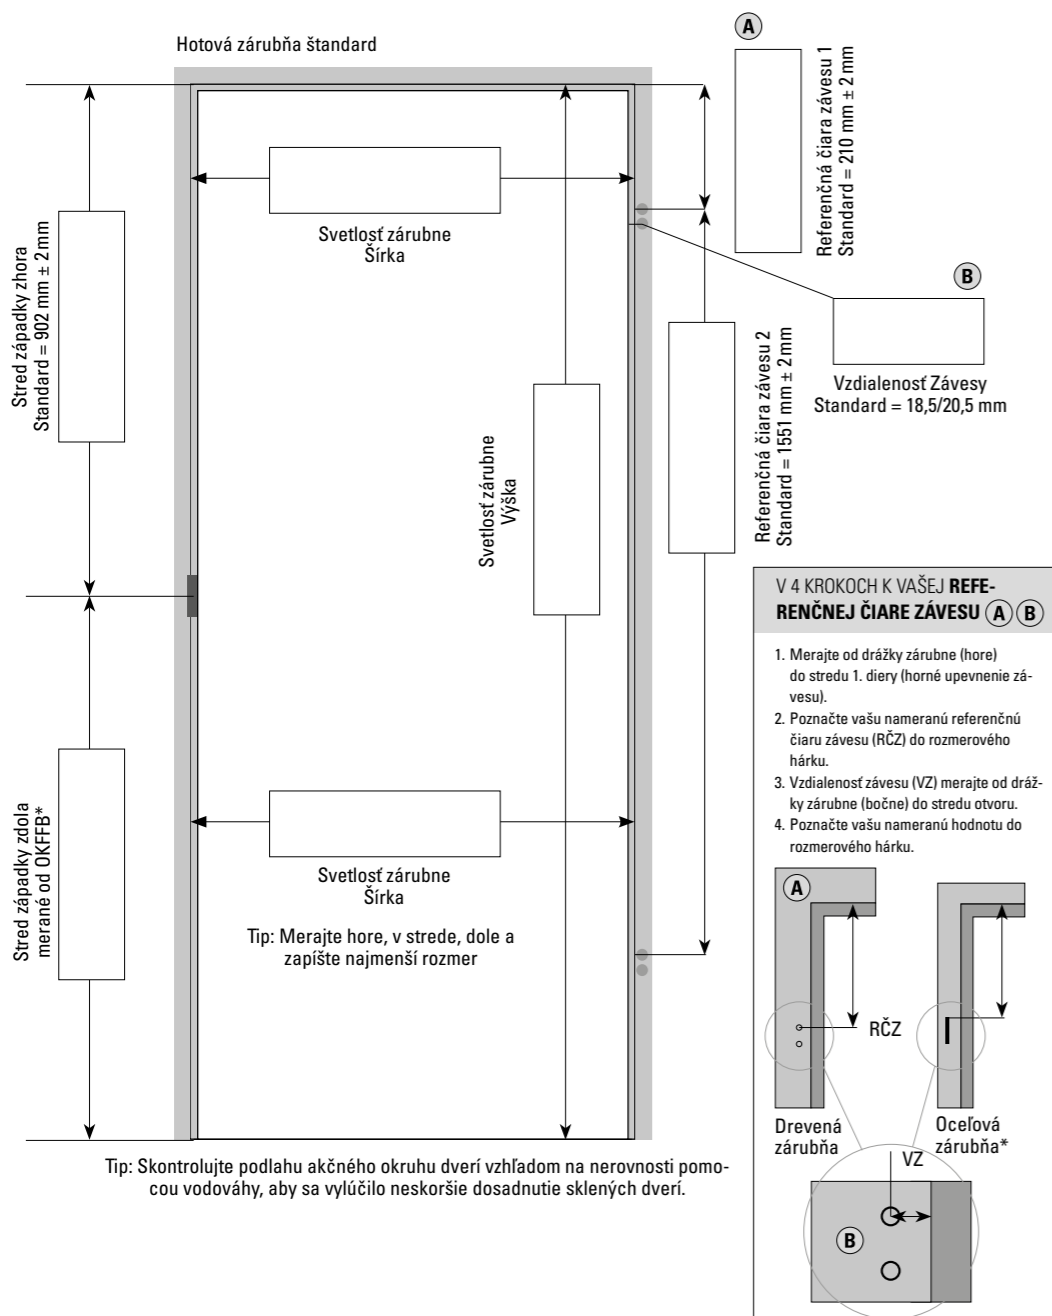

SYSTÉMY OTOČNÝCH DVERÍ

PRÍJMOVÝ LIST

Tip: Skontrolujte podlahu akčného okruhu dverí vzhľadom na nerovnosti pomocou vodováhy, aby sa vylúčilo neskoršie dosadnutie sklenených dverí.

Pozor: Bez osobitného kótovania otvorov pre závesy a otvorov na zámok platí uvedená norma.

UVEĎ SMER DIN!	
Ostenie vľavo	Ostenie vpravo
☐ Motív/náhľad textu protiľahlá strana závesu	☐ Motív/náhľad textu protiľahlá strana závesu
☐ Motív/náhľad textu = strana závesu	☐ Motív/náhľad textu = strana závesu

ZAŠKRTNI:
☐ NOVOSTAVBA
☐ RENOVÁCIA
☐ OCELOVÁ ZÁRUBŇA
☐ DREVENÁ ZÁRUBŇA

*DIAMOND DOORS® vypočíta rozmer skla nasledovne: Šírka: - 3,5 mm vľavo, - 3,5 mm vpravo; výška - 4 mm hore, - 7 mm dole | **HHHP = horná hrana hotovej podlahy | **RČZ = referenčná čiara závesu

1-KRÍDLOVÉ

VYPLNÍ ODBORNÝ PORADCA

Číslo požiadavky

Číslo pobočky

Miesto

SKLENENÁ DEKORÁCIA

OSTATNÉ

Za správnosť údajov (meno paličkovým písmom):

Dátum/pečiatka/podpis