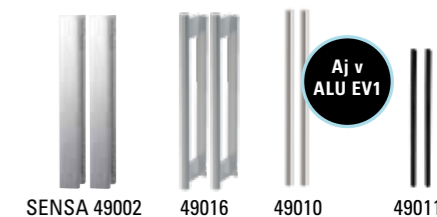

ÚCHYTKOVÉ TYČE NA OBJEDNANIE

- Úchytková tyč s úchytkovou lištou alebo pár úchytkových tyčí
- S technikou lepenia SENSEA
- Povrch vzhľad ušľachtilej ocele