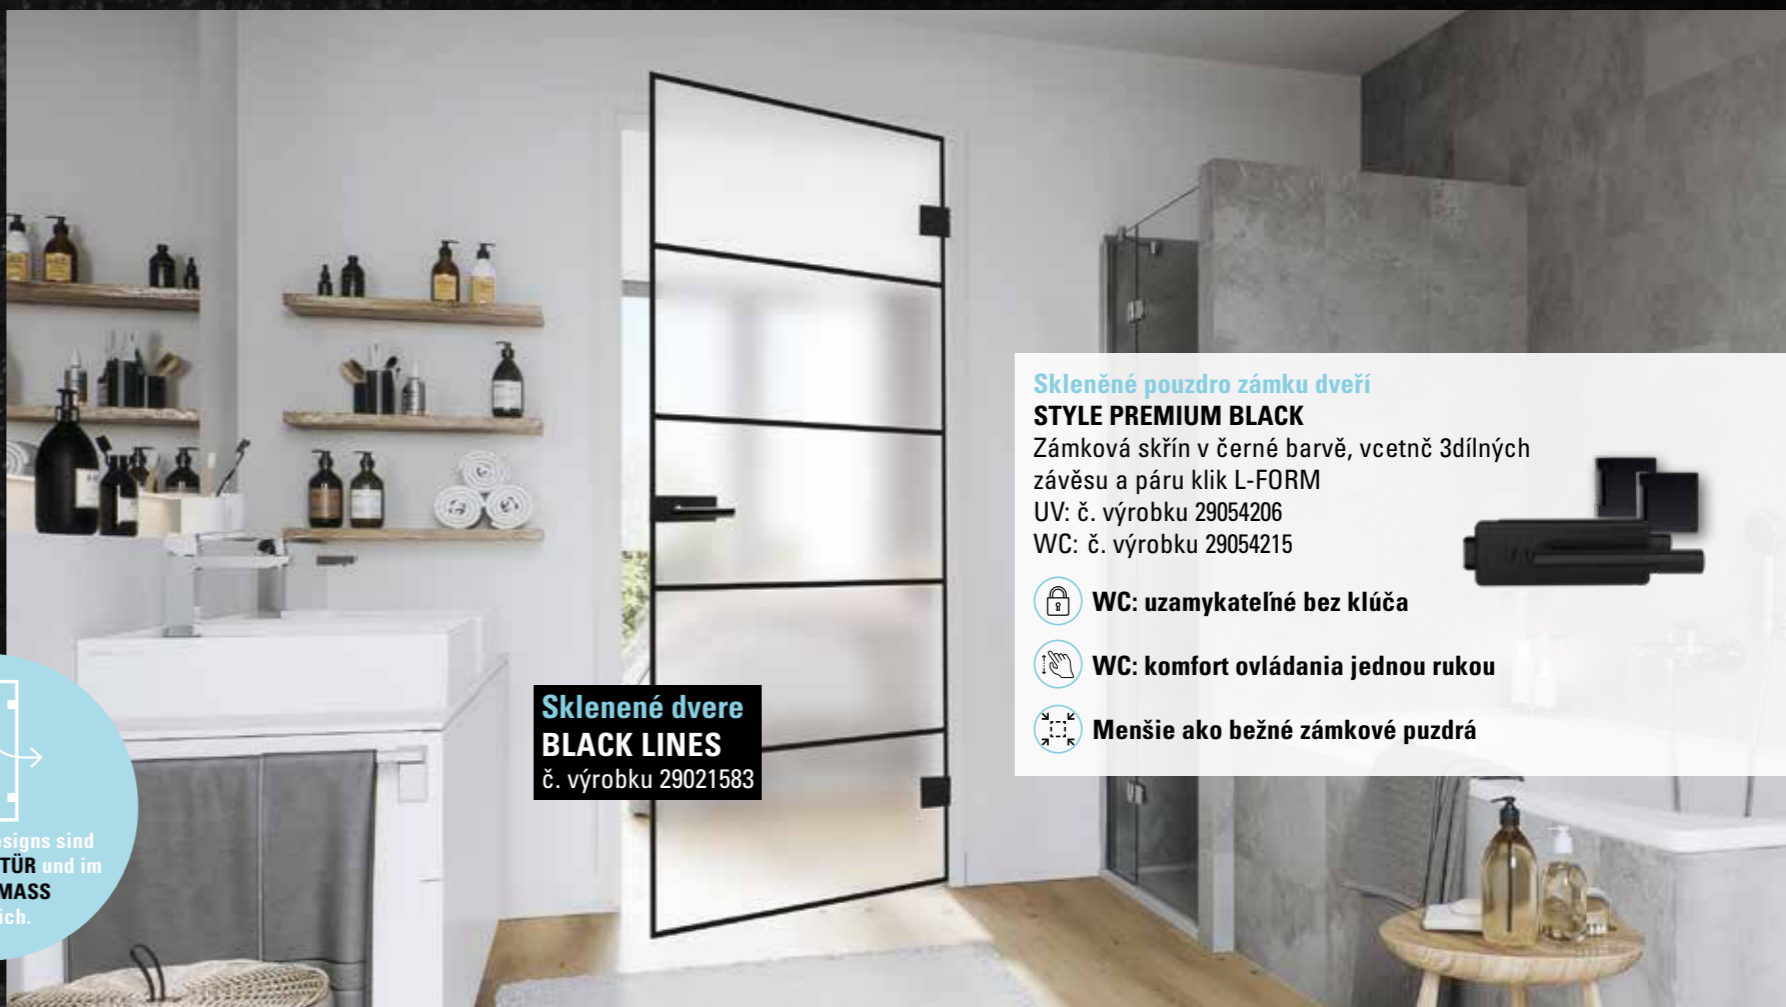

Sklenené dvere BLACK LINES
č. výrobku 29021583

Alle Black-Designs sind auch als DREHTÜR und im SONDERMASS erhältlich.

Sklenené puzdro zámku dverí STYLE PREMIUM BLACK

Zámková skřín v černej barve, včetne 3dílných závesu a páru klik L-FORM
UV: č. výrobku 29054206
WC: č. výrobku 29054215

- WC: uzamykateľné bez kľúča
- WC: komfort ovládania jednou rukou
- Menšie ako bežné zámkové puzdrá

BLACK EDITION

Loftový pocit domova

Navodte si príjemnú atmosféru loftu medzi vaše 4 steny bývania. S konceptom „BLACK EDITION“ dodáte svojmu bytu čierne akcenty a priestrannosť – perfektná príležitosť pre priemyselný vzhľad vášho bývania.