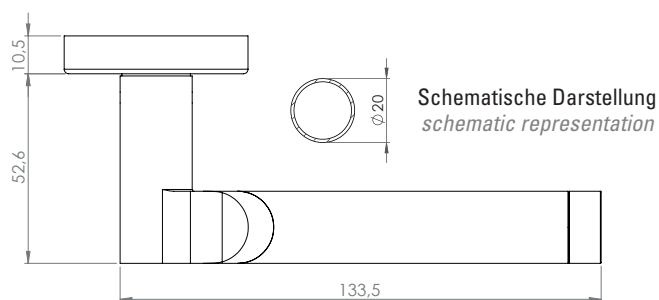

ALABAMA

- Einfache Montage
- Sorgfältig bearbeitete Oberflächen
- Langlebig hohe Qualität
- Für herkömmliche Türen mit Schlüssellochbohrung
- Wartungsfreies Gleitlager

ALABAMA

- *easy mounting*
- *precise processed surface*
- *durable high quality*
- *fits conventional doors with keyhole drilling*
- *resistant slide bearing*

linke + rechte Variante
left + right variant

Lieferumfang / in the box:

Lieferumfang / in the box:

Lieferumfang / in the box:

Griffpaar auf Rosetten, Schlüssel-Rosettensatz, Befestigungssatz, Bohrschablone
door handle on the rose, key-hole-rose, mounting kit, drill-plan