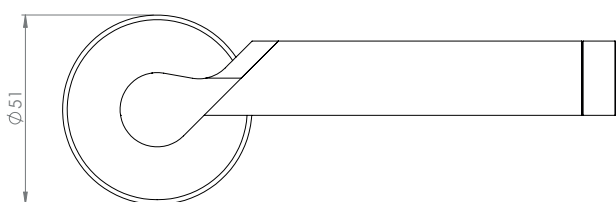

ALABAMA

- Einfache Montage
- Sorgfältig bearbeitete Oberflächen
- Langlebig hohe Qualität
- Für herkömmliche Türen mit Schlüssellochbohrung
- Wartungsfreies Gleitlager

ALABAMA

- *easy mounting*
- *precise processed surface*
- *durable high quality*
- *fits conventional doors with keyhole drilling*
- *resistant slide bearing*

Oberflächenvarianten
surface variants:

Edelstahl matt
stainless steel

PZ-Variante
pc variant

WC-Variante
wc variant

Türgriff
door handle

Wechselgarnitur
knob handle rose set

Fenstergriff
window handle

linke + rechte Variante
left + right variant

linke + rechte Variante
left + right variant

Lieferumfang / in the box:

Lieferumfang / in the box:

Lieferumfang / in the box:

Griffpaar auf Rosetten, Schlüssel-Rosettensatz, Befestigungssatz, Bohrschablone
door handle on the rose, key-hole-rose, mounting kit, drill-plan