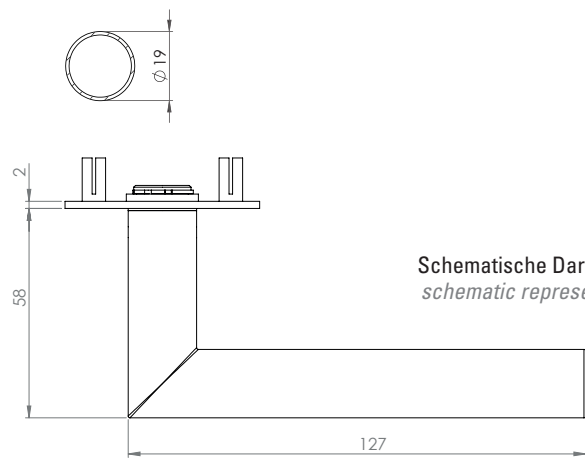

ARKANSAS

- Einfache Montage
- Sorgfältig bearbeitete Oberflächen
- Langlebig hohe Qualität
- Für herkömmliche Türen mit Schlüssellochbohrung
- Wartungsfreies Gleitlager

ARKANSAS

- *easy mounting*
- *precise processed surface*
- *durable high quality*
- *fits conventional doors with keyhole drilling*
- *resistant slide bearing*

Schematische Darstellung
schematic representation

Auch als Fenstergriff
also window handle

PZ-Variante
pc variant

WC-Variante
wc variant

Oberflächenvarianten / surface variants:

Edelstahl matt
stainless steel

Lieferumfang / in the box:

Griffpaar auf Rosetten, Schlüssel-Rosettensatz, Befestigungssatz, Bohrschablone
door handle on the rose, key-hole-rose, mounting kit, drill-plan