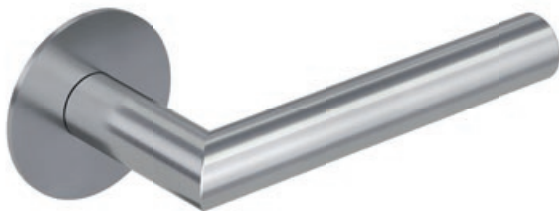

ARKANSAS

- Einfache Montage
- Sorgfältig bearbeitete Oberflächen
- Langlebig hohe Qualität
- Für herkömmliche Türen mit Schlüssellochbohrung
- Wartungsfreies Gleitlager

ARKANSAS

- *easy mounting*
- *precise processed surface*
- *durable high quality*
- *fits conventional doors with keyhole drilling*
- *resistant slide bearing*

Schematische Darstellung
schematic representation

Auch als Fenstergriff
also window handle

PZ-Variante
pc variant

WC-Variante
wc variant

Oberflächenvarianten / surface variants:

Edelstahl matt
stainless steel

Lieferumfang / in the box:

Griffpaar auf Rosetten, Schlüssel-Rosettensatz, Befestigungssatz, Bohrschablone
door handle on the rose, key-hole-rose, mounting kit, drill-plan