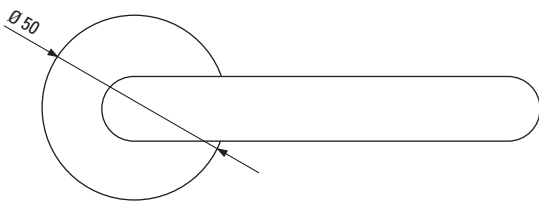

AUGUSTA

- Antikes Design
- Verdeckte Befestigung
- Einfache Montage
- Für herkömmliche Türen mit Schlüssellochbohrung
- Wartungsfreies Gleitlager

AUGUSTA

- antique design
- hidden mounting
- easy mounting
- fits conventional doors with keyhole drilling
- resistant slide bearing

WC-Variante
wc variant

Oberflächenvarianten / surface variants:

Antik
antique

Lieferumfang / in the box:

Griffpaar auf Rosetten, Schlüssel-Rosettensatz, Befestigungssatz, Bohrschablone
door handle on the rose, key-hole-rose, mounting kit, drill-plan