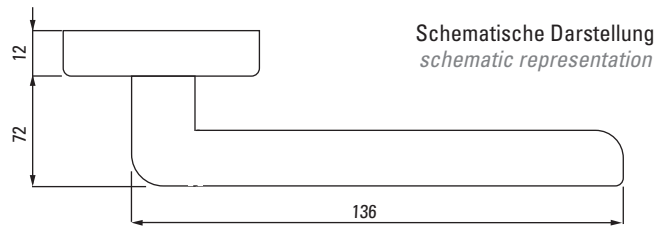

AUGUSTA

- Antikes Design
- Verdeckte Befestigung
- Einfache Montage
- Für herkömmliche Türen mit Schlüssellochbohrung
- Wartungsfreies Gleitlager

AUGUSTA

- antique design
- hidden mounting
- easy mounting
- fits conventional doors with keyhole drilling
- resistant slide bearing

WC-Variante
wc variant

Oberflächenvarianten / surface variants:

Antik
antique

Lieferumfang / in the box:

Griffpaar auf Rosetten, Schlüssel-Rosettensatz, Befestigungssatz, Bohrschablone
door handle on the rose, key-hole-rose, mounting kit, drill-plan