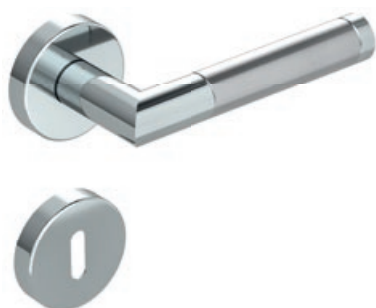

AVANTGARDO

- Einfache Montage
- Sorgfältig bearbeitete Oberflächen
- Langlebig hohe Qualität
- Für herkömmliche Türen mit Schlüssellochbohrung
- Wartungsfreies Gleitlager

AVANTGARDO

- *easy mounting*
- *precise processed surface*
- *durable high quality*
- *fits conventional doors with keyhole drilling*
- *resistant slide bearing*

Schematische Darstellung
schematic representation

Oberflächenvarianten
surface variants:

Edelstahl matt/poliert
stainless steel matte/pol.

PZ-Variante
pc variant

WC-Variante
wc variant

Türgriff
door handle

Wechselgarnitur
knob handle rose set

Fenstergriff
window handle

linke + rechte Variante
left + right variant

linke + rechte Variante
left + right variant

Lieferumfang / in the box:

Lieferumfang / in the box:

Lieferumfang / in the box:

Griffpaar auf Rosetten, Schlüssel-Rosettensatz, Befestigungssatz, Bohrschablone
door handle on the rose, key-hole-rose, mounting kit, drill-plan

Griff, Knopf, Schlüssel-Rosettensatz, Befestigungssatz, Bohrschablone
door handle, knob, key-hole-rose, mounting kit, drill-plan