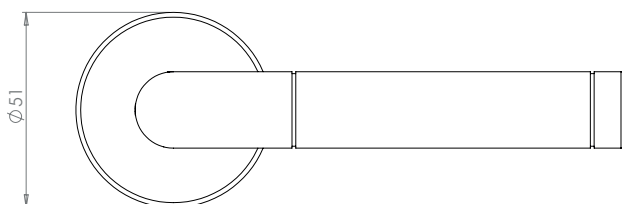

Schematische Darstellung
schematic representation

Oberflächenvarianten
surface variants:

Edelstahl matt/poliert
stainless steel matte/pol.

PZ-Variante
pc variant

WC-Variante
wc variant

Türgriff
door handle

Wechselgarnitur
knob handle rose set

Fenstergriff
window handle

linke + rechte Variante
left + right variant

linke + rechte Variante
left + right variant

Lieferumfang / in the box:

Lieferumfang / in the box: