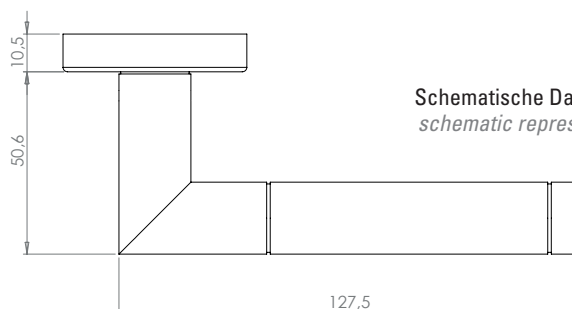

Schematische Darstellung
schematic representation

Oberflächenvarianten
surface variants:

Edelstahl matt/poliert
stainless steel matte/pol.

PZ-Variante
pc variant

WC-Variante
wc variant

Türgriff
door handle