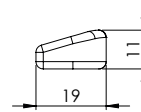

WC-Variante  
wc variant

Oberflächenvarianten / surface variants:

Lieferumfang / in the box:

Griffpaar auf Rosetten, Schlüssel-Rosettensatz, Befestigungssatz, Bohrschablone  
door handle on the rose, key-hole-rose, mounting kit, drill-plan