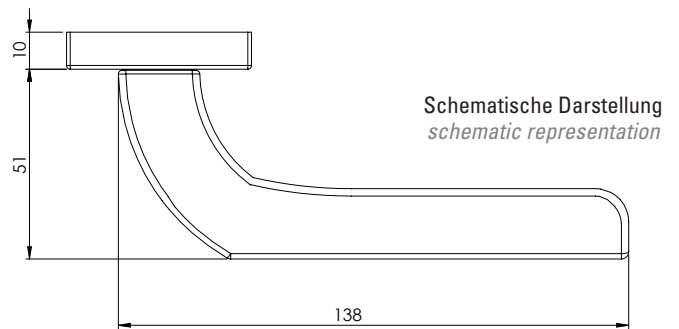

**BELLEVUE**

- Zeitlos modernes Design
- Verdeckte Befestigung
- Einfache Montage
- Für herkömmliche Türen mit Schlüssellochbohrung
- Wartungsfreies Gleitlager

**BELLEVUE**

- timeless modern design
- hidden mounting
- easy mounting
- fits conventional doors with keyhole drilling
- resistant slide bearing

WC-Variante  
wc variant

Oberflächenvarianten / surface variants:

Lieferumfang / in the box:

Griffpaar auf Rosetten, Schlüssel-Rosettensatz, Befestigungssatz, Bohrschablone  
door handle on the rose, key-hole-rose, mounting kit, drill-plan