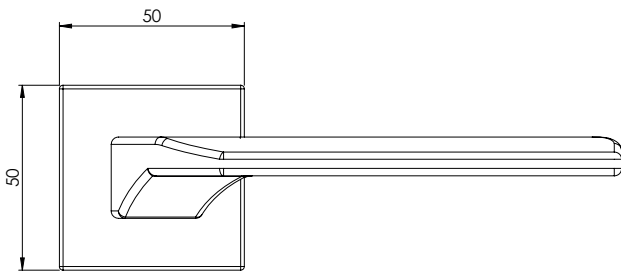

**BELLEVUE**

- Zeitlos modernes Design
- Verdeckte Befestigung
- Einfache Montage
- Für herkömmliche Türen mit Schlüssellochbohrung
- Wartungsfreies Gleitlager

**BELLEVUE**

- timeless modern design
- hidden mounting
- easy mounting
- fits conventional doors with keyhole drilling
- resistant slide bearing

WC-Variante  
wc variant

Oberflächenvarianten / surface variants:

Lieferumfang / in the box:

Griffpaar auf Rosetten, Schlüssel-Rosettensatz, Befestigungssatz, Bohrschablone  
door handle on the rose, key-hole-rose, mounting kit, drill-plan