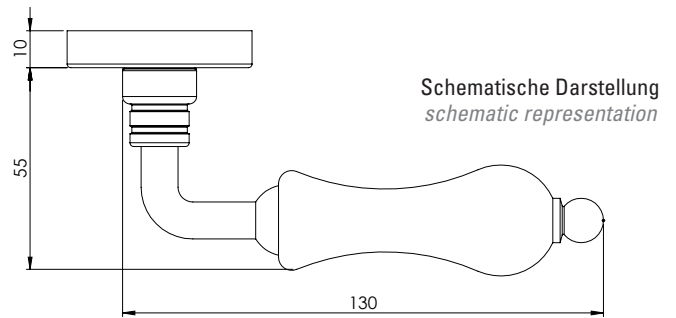

COLUMBUS

- Antikes Design
- Verdeckte Befestigung
- Einfache Montage
- Für herkömmliche Türen mit Schlüssellochbohrung
- Wartungsfreies Gleitlager

COLUMBUS

- antique design
- hidden mounting
- easy mounting
- fits conventional doors with keyhole drilling
- resistant slide bearing

WC-Variante
wc variant

Oberflächenvarianten / surface variants:

Bronze/Porzellan
bronze/porcelain

Lieferumfang / in the box:

Griffpaar auf Rosetten, Schlüssel-Rosettensatz, Befestigungssatz, Bohrschablone
door handle on the rose, key-hole-rose, mounting kit, drill-plan