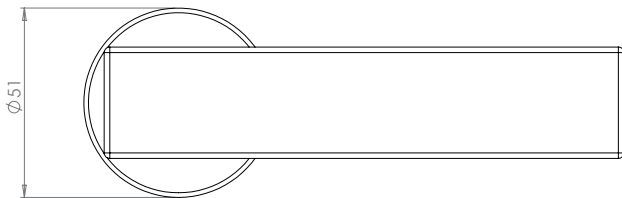

## CUBE

- Einfache Montage
- Sorgfältig bearbeitete Oberflächen
- Langlebig hohe Qualität
- Passt auf herkömmliche Türen
- Wartungsfreies Gleitlager
- Lieferumfang: Griffpaar auf Rosetten, Schlüssel-Rosettensatz, Befestigungssatz, Bohrschablone

## CUBE

- *easy mounting*
- *precise processed surface*
- *Durable high quality*
- *Fits conventional doors*
- *resistant slide bearing*
- *in the box: door handle on the rose, key-hole-rose, mounting kit, drill-plan*