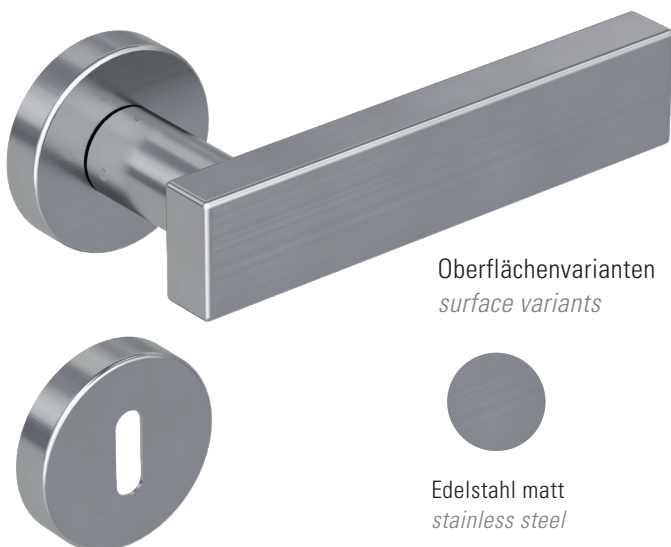

## CUBE

- Einfache Montage
- Sorgfältig bearbeitete Oberflächen
- Langlebig hohe Qualität
- Passt auf herkömmliche Türen
- Wartungsfreies Gleitlager
- Lieferumfang: Griffpaar auf Rosetten, Schlüssel-Rosettensatz, Befestigungssatz, Bohrschablone

## CUBE

- *easy mounting*
- *precise processed surface*
- *Durable high quality*
- *Fits conventional doors*
- *resistant slide bearing*
- *in the box: door handle on the rose, key-hole-rose, mounting kit, drill-plan*

## CUBE - WECHSELGARNITUR CUBE - KNOB HANDLE ROSE SET

Lieferumfang: 1x Griff, 1x Knopf, Schlüssel-Rosettensatz, Befestigungssatz, Bohrschablone

*in the box: 1x door handle, 1x knob, key-hole-rose, mounting kit, drill-plan*