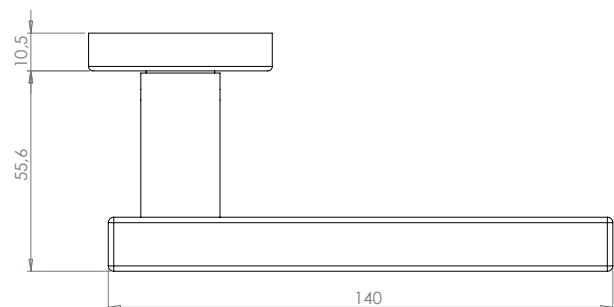

## CUBE

- Einfache Montage
- Sorgfältig bearbeitete Oberflächen
- Langlebig hohe Qualität
- Passt auf herkömmliche Türen
- Wartungsfreies Gleitlager
- Lieferumfang: Griffpaar auf Rosetten, Schlüssel-Rosettensatz, Befestigungssatz, Bohrschablone

## CUBE

- *easy mounting*
- *precise processed surface*
- *Durable high quality*
- *Fits conventional doors*
- *resistant slide bearing*
- *in the box: door handle on the rose, key-hole-rose, mounting kit, drill-plan*

## CUBE - WECHSELGARNITUR CUBE - KNOB HANDLE ROSE SET

Lieferumfang: 1x Griff, 1x Knopf, Schlüssel-Rosettensatz, Befestigungssatz, Bohrschablone

*in the box: 1x door handle, 1x knob, key-hole-rose, mounting kit, drill-plan*