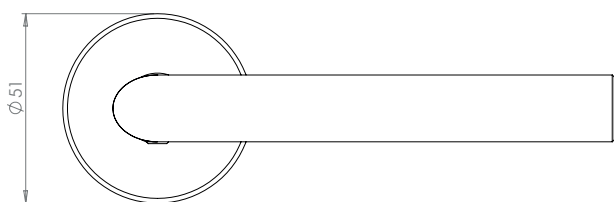

**DETROIT**

- Einfache Montage
- Sorgfältig bearbeitete Oberflächen
- Langlebig hohe Qualität
- Für herkömmliche Türen mit Schlüssellochbohrung
- Wartungsfreies Gleitlager

**DETROIT**

- *easy mounting*
- *precise processed surface*
- *durable high quality*
- *fits conventional doors with keyhole drilling*
- *resistant slide bearing*

Oberflächenvarianten  
surface variants:

Edelstahl matt  
stainless steel

PZ-Variante  
pc variant

WC-Variante  
wc variant

**Türgriff**  
*door handle*

**Wechselgarnitur**  
*knob handle rose set*

linke + rechte Variante  
left + right variant

**Fenstergriff**  
*window handle*

links/rechts  
left/right

Lieferumfang / in the box:

Griffpaar auf Rosetten, Schlüssel-Rosettensatz, Befestigungssatz, Bohrschablone  
*door handle on the rose, key-hole-rose, mounting kit, drill-plan*