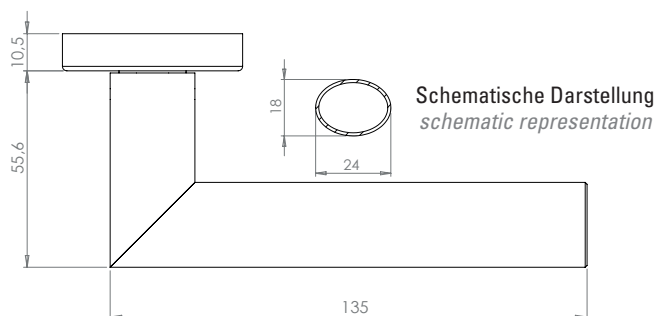

**DETROIT**

- Einfache Montage
- Sorgfältig bearbeitete Oberflächen
- Langlebig hohe Qualität
- Für herkömmliche Türen mit Schlüssellochbohrung
- Wartungsfreies Gleitlager

**DETROIT**

- *easy mounting*
- *precise processed surface*
- *durable high quality*
- *fits conventional doors with keyhole drilling*
- *resistant slide bearing*

Oberflächenvarianten  
surface variants:

Edelstahl matt  
stainless steel

PZ-Variante  
pc variant

WC-Variante  
wc variant

**Türgriff**  
*door handle*

**Wechselgarnitur**  
*knob handle rose set*

linke + rechte Variante  
left + right variant

**Fenstergriff**  
*window handle*

links/rechts  
left/right

Lieferumfang / in the box:

Griffpaar auf Rosetten, Schlüssel-Rosettensatz, Befestigungssatz, Bohrschablone  
*door handle on the rose, key-hole-rose, mounting kit, drill-plan*