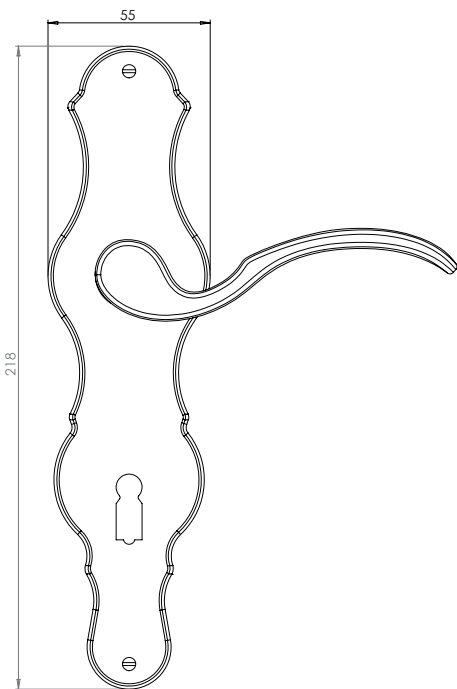

FLORIDA

- Einfache Montage
- Sorgfältig bearbeitete Oberflächen
- Langlebig hohe Qualität
- Für herkömmliche Türen mit Schlüssellochbohrung
- Wartungsfreies Gleitlager

FLORIDA

- *easy mounting*
- *precise processed surface*
- *durable high quality*
- *fits conventional doors with keyhole drilling*
- *resistant slide bearing*

Schematische Darstellung
schematic representation

PZ-Variante
pc variant

WC-Variante
wc variant

Oberflächenvarianten / surface variants:

Schmiedeeisern
Wrought iron

Lieferumfang / in the box:

Griffpaar inkl. Schildpaar, Befestigungssatz, Bohrschablone
pair of handles including pair of shields, mounting kit, drill-plan