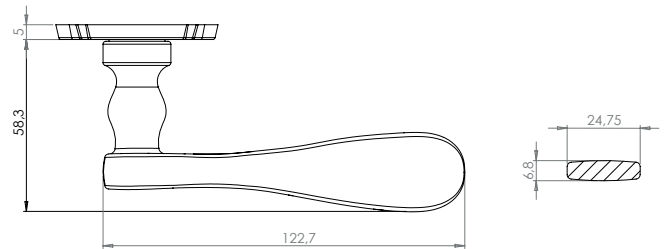

FLORIDA

- Einfache Montage
- Sorgfältig bearbeitete Oberflächen
- Langlebig hohe Qualität
- Für herkömmliche Türen mit Schlüssellochbohrung
- Wartungsfreies Gleitlager

FLORIDA

- *easy mounting*
- *precise processed surface*
- *durable high quality*
- *fits conventional doors with keyhole drilling*
- *resistant slide bearing*

Schematische Darstellung
schematic representation

PZ-Variante
pc variant

WC-Variante
wc variant

Oberflächenvarianten / surface variants:

Schmiedeeisern
Wrought iron

Lieferumfang / in the box:

Griffpaar inkl. Schildpaar, Befestigungssatz, Bohrschablone
pair of handles including pair of shields, mounting kit, drill-plan