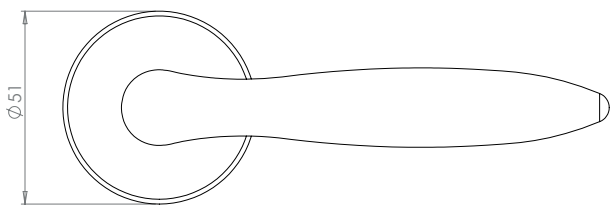

FUN

- Einfache Montage
- Sorgfältig bearbeitete Oberflächen
- Langlebig hohe Qualität
- Für herkömmliche Türen mit Schlüssellochbohrung
- Wartungsfreies Gleitlager

FUN

- *easy mounting*
- *precise processed surface*
- *durable high quality*
- *fits conventional doors with keyhole drilling*
- *resistant slide bearing*

Oberflächenvarianten
surface variants:

Edelstahl matt
stainless steel

PZ-Variante
pc variant

WC-Variante
wc variant

Türgriff
door handle

Wechselgarnitur
knob handle rose set

Fenstergriff
window handle

linke + rechte Variante
left + right variant

links/rechts
left/right

Lieferumfang / in the box:

Lieferumfang / in the box:

Lieferumfang / in the box:

Griffpaar auf Rosetten, Schlüssel-Rosettensatz, Befestigungssatz, Bohrschablone
door handle on the rose, key-hole-rose, mounting kit, drill-plan