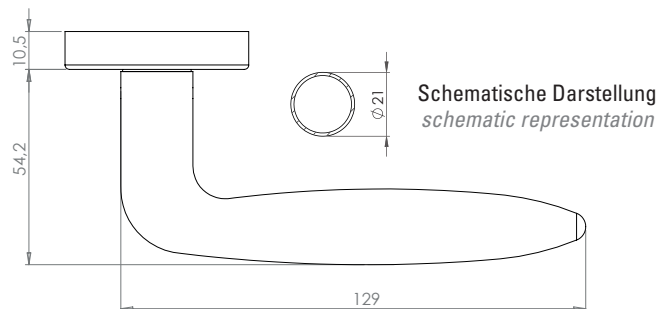

FUN

- Einfache Montage
- Sorgfältig bearbeitete Oberflächen
- Langlebig hohe Qualität
- Für herkömmliche Türen mit Schlüssellochbohrung
- Wartungsfreies Gleitlager

FUN

- *easy mounting*
- *precise processed surface*
- *durable high quality*
- *fits conventional doors with keyhole drilling*
- *resistant slide bearing*

Oberflächenvarianten
surface variants:

Edelstahl matt
stainless steel

PZ-Variante
pc variant

WC-Variante
wc variant

Türgriff
door handle

Wechselgarnitur
knob handle rose set

Fenstergriff
window handle

linke + rechte Variante
left + right variant

links/rechts
left/right

Lieferumfang / in the box:

Lieferumfang / in the box:

Lieferumfang / in the box:

Griffpaar auf Rosetten, Schlüssel-Rosettensatz, Befestigungssatz, Bohrschablone
door handle on the rose, key-hole-rose, mounting kit, drill-plan