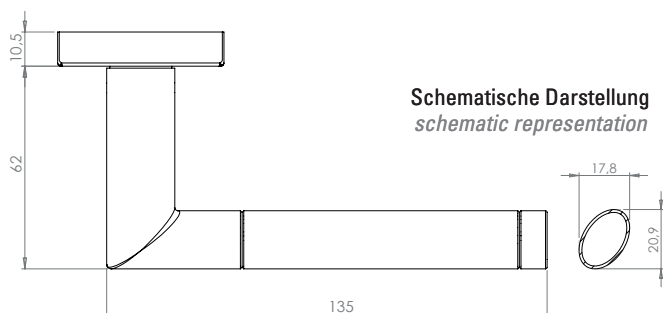

GEORGIA

- Einfache Montage
- Sorgfältig bearbeitete Oberflächen
- Langlebig hohe Qualität
- Für herkömmliche Türen mit Schlüssellochbohrung
- Wartungsfreies Gleitlager

GEORGIA

- *easy mounting*
- *precise processed surface*
- *durable high quality*
- *fits conventional doors with keyhole drilling*
- *resistant slide bearing*

Oberflächenvarianten
surface variants:

Edelstahl matt/poliert
stainless steel matte/pol.

PZ-Variante
pc variant

WC-Variante
wc variant

Türgriff
door handle

Wechselgarnitur
knob handle rose set

linke + rechte Variante
left + right variant

Fenstergriff
window handle

linke + rechte Variante
left + right variant

Lieferumfang / *in the box:*

Griffpaar auf Rosetten, Schlüssel-Rosettensatz, Befestigungssatz, Bohrschablone
door handle on the rose, key-hole-rose, mounting kit, drill-plan