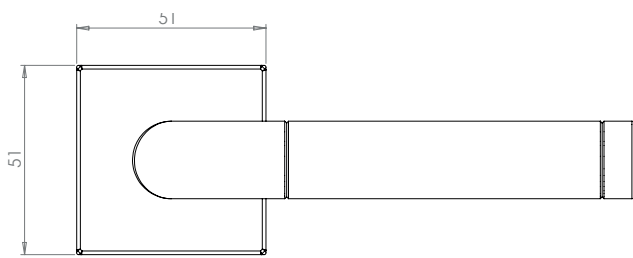

GEORGIA

- Einfache Montage
- Sorgfältig bearbeitete Oberflächen
- Langlebig hohe Qualität
- Für herkömmliche Türen mit Schlüssellochbohrung
- Wartungsfreies Gleitlager

GEORGIA

- *easy mounting*
- *precise processed surface*
- *durable high quality*
- *fits conventional doors with keyhole drilling*
- *resistant slide bearing*

Oberflächenvarianten
surface variants:

Edelstahl matt/poliert
stainless steel matte/pol.

PZ-Variante
pc variant

WC-Variante
wc variant

Türgriff
door handle

Wechselgarnitur
knob handle rose set

linke + rechte Variante
left + right variant

Fenstergriff
window handle

linke + rechte Variante
left + right variant

Lieferumfang / *in the box:*

Griffpaar auf Rosetten, Schlüssel-Rosettensatz, Befestigungssatz, Bohrschablone
door handle on the rose, key-hole-rose, mounting kit, drill-plan