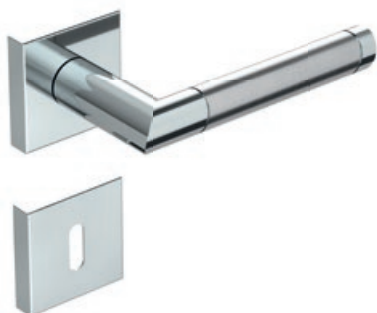

GEORGIA

- Einfache Montage
- Sorgfältig bearbeitete Oberflächen
- Langlebig hohe Qualität
- Für herkömmliche Türen mit Schlüssellochbohrung
- Wartungsfreies Gleitlager

GEORGIA

- *easy mounting*
- *precise processed surface*
- *durable high quality*
- *fits conventional doors with keyhole drilling*
- *resistant slide bearing*

Oberflächenvarianten
surface variants:

Edelstahl matt/poliert
stainless steel matte/pol.

PZ-Variante
pc variant

WC-Variante
wc variant

Türgriff
door handle

Wechselgarnitur
knob handle rose set

linke + rechte Variante
left + right variant

Fenstergriff
window handle

linke + rechte Variante
left + right variant

Lieferumfang / *in the box:*

Griffpaar auf Rosetten, Schlüssel-Rosettensatz, Befestigungssatz, Bohrschablone
door handle on the rose, key-hole-rose, mounting kit, drill-plan

Lieferumfang / *in the box:*

Griff, Knopf, Schlüssel-Rosettensatz, Befestigungssatz, Bohrschablone
door handle, knob, key-hole-rose, mounting kit, drill-plan

Lieferumfang / *in the box:*

Griff auf Fensterolive, Befestigungssatz
Handle on window olive, mounting kit