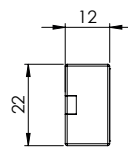

Schematische Darstellung
schematic representation

WC-Variante
wc variant

Oberflächenvarianten / surface variants:

Chrom/schwarzer Einleger
chrome/black inlay

Lieferumfang / in the box:

Griffpaar auf Rosetten, Schlüssel-Rosettensatz, Befestigungssatz, Bohrschablone
door handle on the rose, key-hole-rose, mounting kit, drill-plan