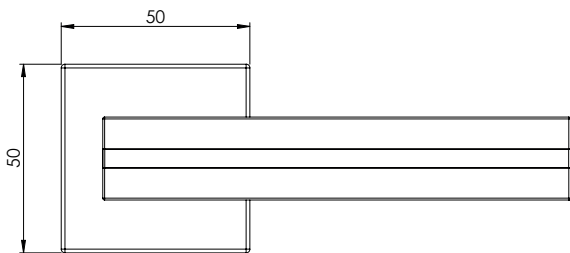

HAMPTON

- Zeitlos modernes Design
- Verdeckte Befestigung
- Einfache Montage
- Für herkömmliche Türen mit Schlüssellochbohrung
- Wartungsfreies Gleitlager

HAMPTON

- timeless modern design
- hidden mounting
- easy mounting
- fits conventional doors with keyhole drilling
- resistant slide bearing

Schematische Darstellung
schematic representation

WC-Variante
wc variant

Oberflächenvarianten / surface variants:

Chrom/schwarzer Einleger
chrome/black inlay

Lieferumfang / in the box:

Griffpaar auf Rosetten, Schlüssel-Rosettensatz, Befestigungssatz, Bohrschablone
door handle on the rose, key-hole-rose, mounting kit, drill-plan