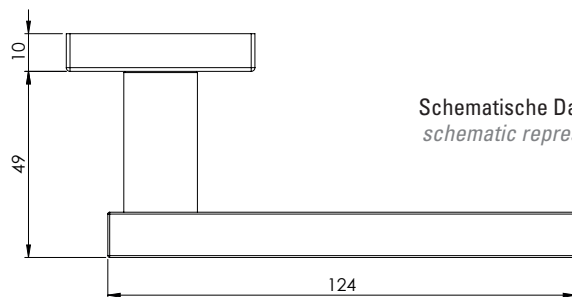

HAMPTON

- Zeitlos modernes Design
- Verdeckte Befestigung
- Einfache Montage
- Für herkömmliche Türen mit Schlüssellochbohrung
- Wartungsfreies Gleitlager

HAMPTON

- timeless modern design
- hidden mounting
- easy mounting
- fits conventional doors with keyhole drilling
- resistant slide bearing

Schematische Darstellung
schematic representation

WC-Variante
wc variant

Oberflächenvarianten / surface variants:

Chrom/schwarzer Einleger
chrome/black inlay

Lieferumfang / in the box:

Griffpaar auf Rosetten, Schlüssel-Rosettensatz, Befestigungssatz, Bohrschablone
door handle on the rose, key-hole-rose, mounting kit, drill-plan