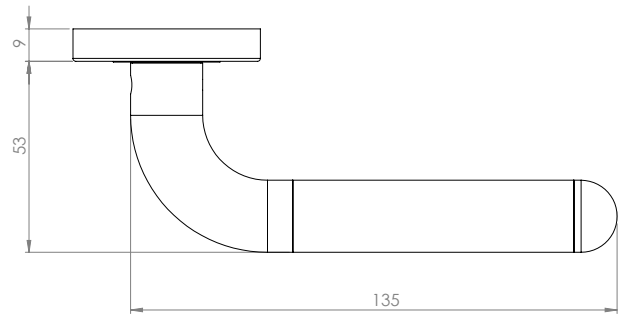

IDAHO

- Einfache Montage
- Sorgfältig bearbeitete Oberflächen
- Langlebig hohe Qualität
- Passt auf herkömmliche Türen
- Wartungsfreies Gleitlager
- Lieferumfang: Griffpaar auf Rosetten, Schlüssel-Rosettensatz, Befestigungssatz, Bohrschablone

IDAHO

- *easy mounting*
- *precise processed surface*
- *Durable high quality*
- *Fits conventional doors*
- *resistant slide bearing*
- *in the box: door handle on the rose, key-hole-rose, mounting kit, drill-plan*