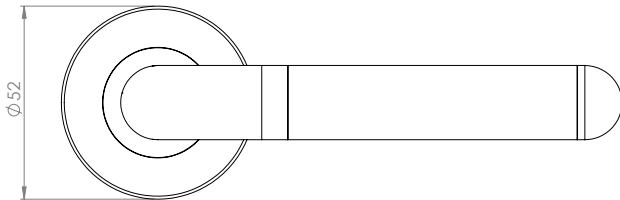

IDAHO

- Einfache Montage
- Sorgfältig bearbeitete Oberflächen
- Langlebig hohe Qualität
- Passt auf herkömmliche Türen
- Wartungsfreies Gleitlager
- Lieferumfang: Griffpaar auf Rosetten, Schlüssel-Rosettensatz, Befestigungssatz, Bohrschablone

IDAHO

- *easy mounting*
- *precise processed surface*
- *Durable high quality*
- *Fits conventional doors*
- *resistant slide bearing*
- *in the box: door handle on the rose, key-hole-rose, mounting kit, drill-plan*