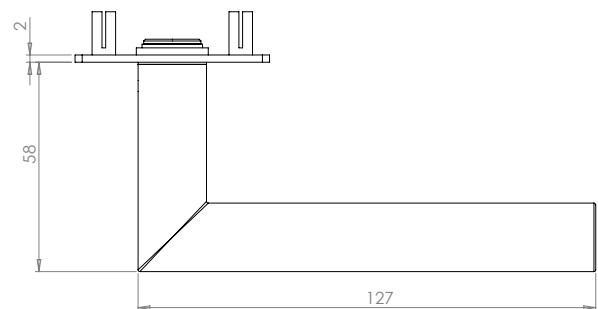

ILLINOIS

- Einfache Montage
- Sorgfältig bearbeitete Oberflächen
- Langlebig hohe Qualität
- Passt auf herkömmliche Türen
- Wartungsfreies Gleitlager
- Lieferumfang: Griffpaar auf Rosetten, Schlüssel-Rosettensatz, Befestigungssatz, Bohrschablone

ILLINOIS

- *easy mounting*
- *precise processed surface*
- *Durable high quality*
- *Fits conventional doors*
- *resistant slide bearing*
- *in the box: door handle on the rose, key-hole-rose, mounting kit, drill-plan*