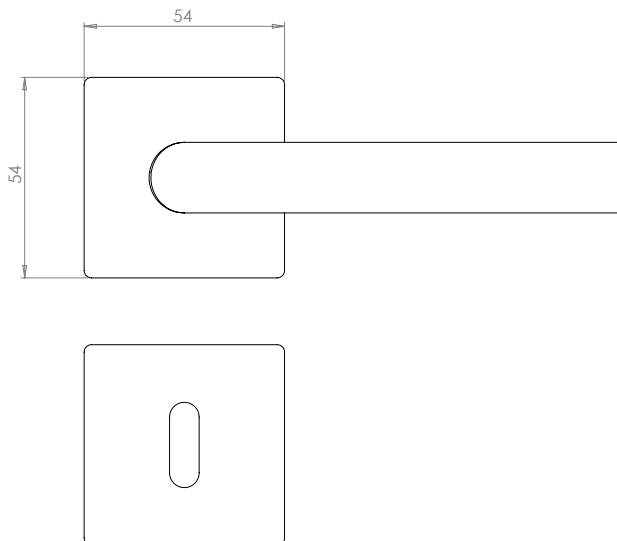

ILLINOIS

- Einfache Montage
- Sorgfältig bearbeitete Oberflächen
- Langlebig hohe Qualität
- Passt auf herkömmliche Türen
- Wartungsfreies Gleitlager
- Lieferumfang: Griffpaar auf Rosetten, Schlüssel-Rosettensatz, Befestigungssatz, Bohrschablone

ILLINOIS

- *easy mounting*
- *precise processed surface*
- *Durable high quality*
- *Fits conventional doors*
- *resistant slide bearing*
- *in the box: door handle on the rose, key-hole-rose, mounting kit, drill-plan*