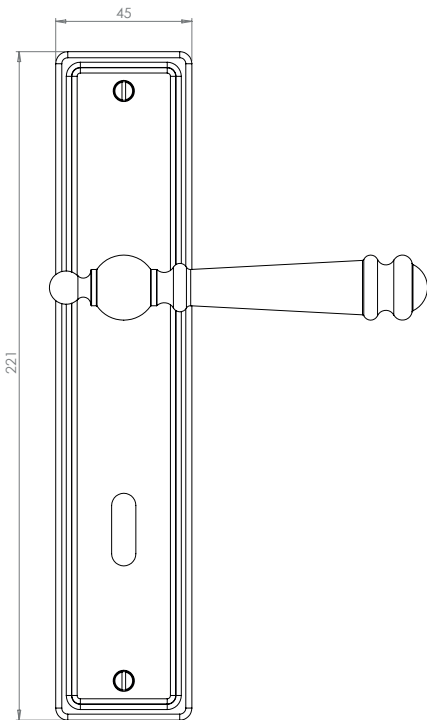

INDIANA

- Einfache Montage
- Sorgfältig bearbeitete Oberflächen
- Langlebig hohe Qualität
- Für herkömmliche Türen mit Schlüssellochbohrung
- Wartungsfreies Gleitlager

INDIANA

- *easy mounting*
- *precise processed surface*
- *durable high quality*
- *fits conventional doors with keyhole drilling*
- *resistant slide bearing*

Schematische Darstellung
schematic representation

Oberflächenvarianten / surface variants:

Messing Optik
brass optics

Lieferumfang / in the box:

Griffpaar inkl. Schildpaar, Befestigungssatz, Bohrschablone
pair of handles including pair of shields, mounting kit, drill-plan