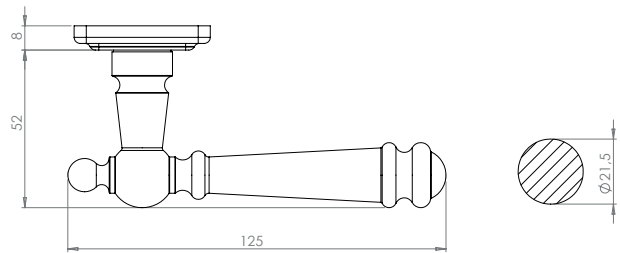

INDIANA

- Einfache Montage
- Sorgfältig bearbeitete Oberflächen
- Langlebig hohe Qualität
- Für herkömmliche Türen mit Schlüssellochbohrung
- Wartungsfreies Gleitlager

INDIANA

- *easy mounting*
- *precise processed surface*
- *durable high quality*
- *fits conventional doors with keyhole drilling*
- *resistant slide bearing*

Schematische Darstellung
schematic representation

Oberflächenvarianten / surface variants:

Messing Optik
brass optics

Lieferumfang / in the box:

Griffpaar inkl. Schildpaar, Befestigungssatz, Bohrschablone
pair of handles including pair of shields, mounting kit, drill-plan