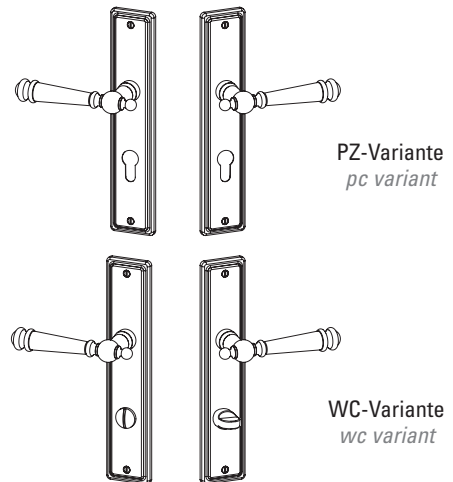

INDIANA

- Einfache Montage
- Sorgfältig bearbeitete Oberflächen
- Langlebig hohe Qualität
- Für herkömmliche Türen mit Schlüssellochbohrung
- Wartungsfreies Gleitlager

INDIANA

- *easy mounting*
- *precise processed surface*
- *durable high quality*
- *fits conventional doors with keyhole drilling*
- *resistant slide bearing*

Schematische Darstellung
schematic representation

Oberflächenvarianten / surface variants:

Messing Optik
brass optics

Lieferumfang / in the box:

Griffpaar inkl. Schildpaar, Befestigungssatz, Bohrschablone
pair of handles including pair of shields, mounting kit, drill-plan