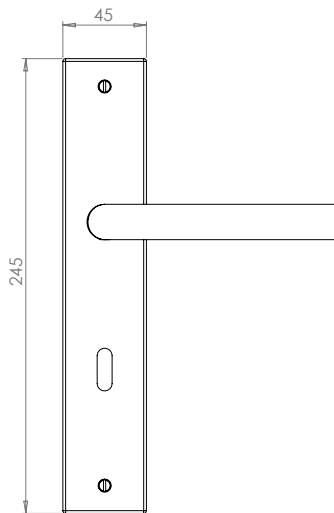

IOWA

- Einfache Montage
- Sorgfältig bearbeitete Oberflächen
- Langlebig hohe Qualität
- Passt auf herkömmliche Türen
- Wartungsfreies Gleitlager

Oberflächenvarianten
surface variants

Edelstahl matt
stainless steel

IOWA

- *easy mounting*
- *precise processed surface*
- *Durable high quality*
- *Fits conventional doors*
- *resistant slide bearing*