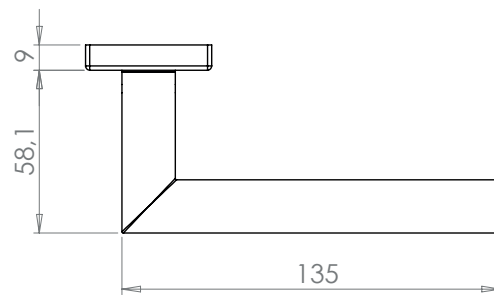

## IOWA

- Einfache Montage
- Sorgfältig bearbeitete Oberflächen
- Langlebig hohe Qualität
- Passt auf herkömmliche Türen
- Wartungsfreies Gleitlager

Oberflächenvarianten  
surface variants

Edelstahl matt  
stainless steel

## IOWA

- *easy mounting*
- *precise processed surface*
- *Durable high quality*
- *Fits conventional doors*
- *resistant slide bearing*