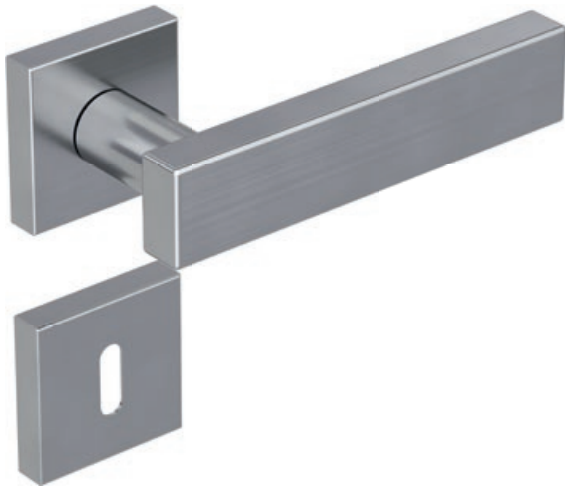

LANCASTER

- Zeitlos modernes Design
- Verdeckte Befestigung
- Einfache Montage
- Für herkömmliche Türen mit Schlüssellochbohrung
- Wartungsfreies Gleitlager

LANCASTER

- timeless modern design
- hidden mounting
- easy mounting
- fits conventional doors with keyhole drilling
- resistant slide bearing

Schematische Darstellung
schematic representation

PZ-Variante
pc variant

WC-Variante
wc variant

Oberflächenvarianten / surface variants:

Edelstahl matt
stainless steel

Lieferumfang / in the box:

Griffpaar auf Rosetten, Schlüssel-Rosettensatz, Befestigungssatz, Bohrschablone
door handle on the rose, key-hole-rose, mounting kit, drill-plan