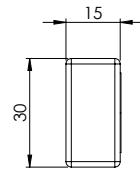

Schematische Darstellung
schematic representation

PZ-Variante
pc variant

WC-Variante
wc variant

Oberflächenvarianten / surface variants:

Edelstahl matt
stainless steel

Lieferumfang / in the box:

Griffpaar auf Rosetten, Schlüssel-Rosettensatz, Befestigungssatz, Bohrschablone
door handle on the rose, key-hole-rose, mounting kit, drill-plan