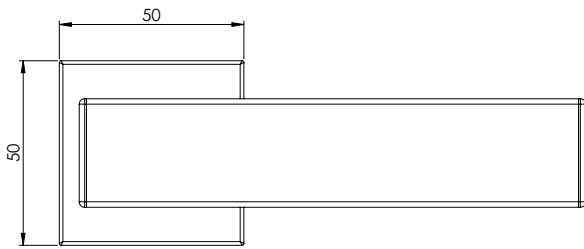

LANCASTER

- Zeitlos modernes Design
- Verdeckte Befestigung
- Einfache Montage
- Für herkömmliche Türen mit Schlüssellochbohrung
- Wartungsfreies Gleitlager

LANCASTER

- timeless modern design
- hidden mounting
- easy mounting
- fits conventional doors with keyhole drilling
- resistant slide bearing

Schematische Darstellung
schematic representation

PZ-Variante
pc variant

WC-Variante
wc variant

Oberflächenvarianten / surface variants:

Edelstahl matt
stainless steel

Lieferumfang / in the box:

Griffpaar auf Rosetten, Schlüssel-Rosettensatz, Befestigungssatz, Bohrschablone
door handle on the rose, key-hole-rose, mounting kit, drill-plan