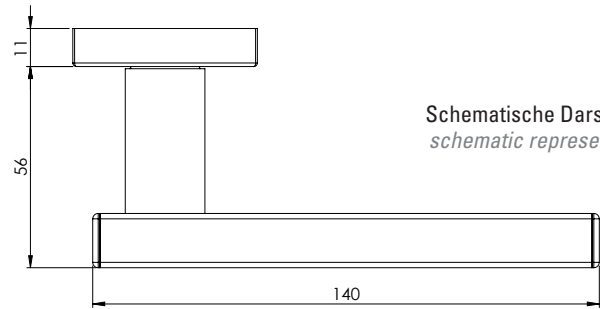

LANCASTER

- Zeitlos modernes Design
- Verdeckte Befestigung
- Einfache Montage
- Für herkömmliche Türen mit Schlüssellochbohrung
- Wartungsfreies Gleitlager

LANCASTER

- timeless modern design
- hidden mounting
- easy mounting
- fits conventional doors with keyhole drilling
- resistant slide bearing

Schematische Darstellung
schematic representation

PZ-Variante
pc variant

WC-Variante
wc variant

Oberflächenvarianten / surface variants:

Edelstahl matt
stainless steel

Lieferumfang / in the box:

Griffpaar auf Rosetten, Schlüssel-Rosettensatz, Befestigungssatz, Bohrschablone
door handle on the rose, key-hole-rose, mounting kit, drill-plan