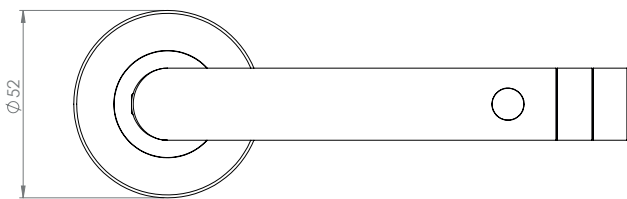

LED WHITE LIGHT

- Einfache Montage
- Integriertes LED-Licht
- Langlebig hohe Qualität
- Für herkömmliche Türen mit Schlüssellochbohrung
- Wartungsfreies Gleitlager

LED WHITE LIGHT

- *easy mounting*
- *integrated LED-light*
- *durable high quality*
- *fits conventional doors with keyhole drilling*
- *resistant slide bearing*

- Infrarot Sensor (Sensorbereich: 2 m, Sensorwinkel: 60°)
Infrared sensor (sensor range: 2 m, sensor angle: 60°)
- LED-Farbe: weiß / *LED color: white*
- Zeitintervall: 10 Sek. / *Time interval: 10 sec.*
- Batterien (2 x 1,5V AA) nicht inklusive
Batteries (2 x 1.5 V AA) not included

WC-Variante
wc variant

Oberflächenvarianten / surface variants:

Edelstahl matt
stainless steel

Lieferumfang / in the box:

Griffpaar auf Rosetten, Schlüssel-Rosettensatz, Befestigungssatz, Bohrschablone
door handle on the rose, key-hole-rose, mounting kit, drill-plan