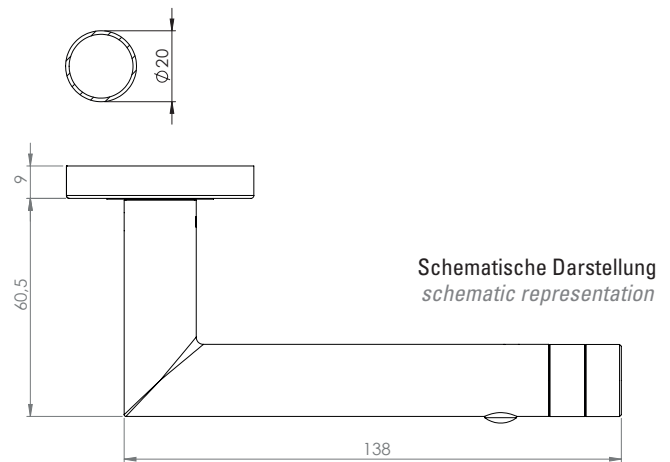

LED WHITE LIGHT

- Einfache Montage
- Integriertes LED-Licht
- Langlebig hohe Qualität
- Für herkömmliche Türen mit Schlüssellochbohrung
- Wartungsfreies Gleitlager

LED WHITE LIGHT

- *easy mounting*
- *integrated LED-light*
- *durable high quality*
- *fits conventional doors with keyhole drilling*
- *resistant slide bearing*

- Infrarot Sensor (Sensorbereich: 2 m, Sensorwinkel: 60°)
Infrared sensor (sensor range: 2 m, sensor angle: 60°)
- LED-Farbe: weiß / *LED color: white*
- Zeitintervall: 10 Sek. / *Time interval: 10 sec.*
- Batterien (2 x 1,5V AA) nicht inklusive
Batteries (2 x 1.5 V AA) not included

WC-Variante
wc variant

Oberflächenvarianten / surface variants:

Edelstahl matt
stainless steel

Lieferumfang / in the box:

Griffpaar auf Rosetten, Schlüssel-Rosettensatz, Befestigungssatz, Bohrschablone
door handle on the rose, key-hole-rose, mounting kit, drill-plan