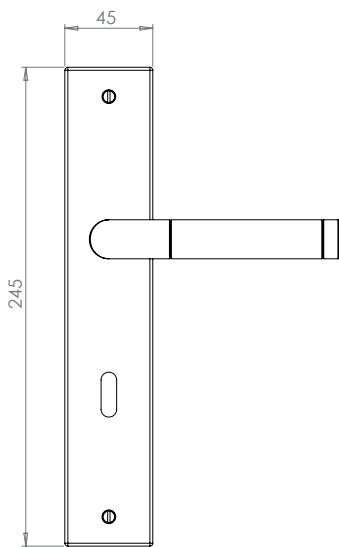

LOUISIANA

- Einfache Montage
- Sorgfältig bearbeitete Oberflächen
- Langlebig hohe Qualität
- Passt auf herkömmliche Türen
- Wartungsfreies Gleitlager

Oberflächenvarianten
surface variants

Edelstahl matt
stainless steel

LOUISIANA

- *easy mounting*
- *precise processed surface*
- *Durable high quality*
- *Fits conventional doors*
- *resistant slide bearing*