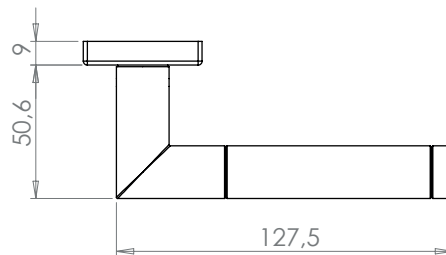

LOUISIANA

- *easy mounting*
- *precise processed surface*
- *Durable high quality*
- *Fits conventional doors*
- *resistant slide bearing*

TÜRGRIFF DOOR HANDLE

Lieferumfang: Griffpaar auf Rosetten,
Schlüssel-Rosettensatz, Befestigungssatz,
Bohrschablone

*in the box: door handle on the rose, key-
hole-rose, mounting kit, drill-plan*

WECHSELGARNITUR KNOB HANDLE ROSE SET

Lieferumfang: 1x Griff, 1x Knopf,
Schlüssel-Rosettensatz, Befestigungssatz,
Bohrschablone