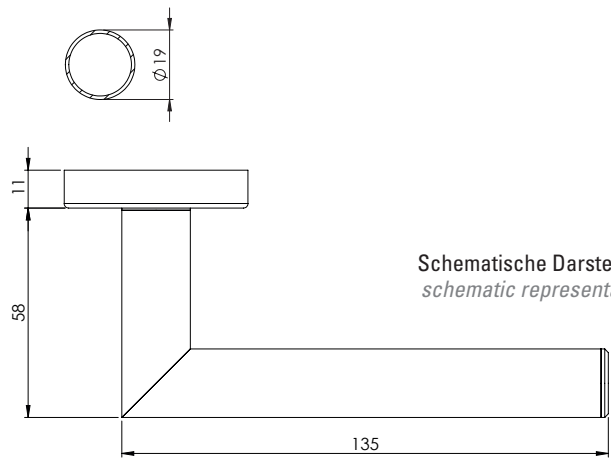

**L-FORM COLOR**

- Farbiger modernes Design
- Verdeckte Befestigung
- Einfache Montage
- Für herkömmliche Türen mit Schlüssellochbohrung
- Wartungsfreies Gleitlager

**L-FORM COLOR**

- colorful modern design
- hidden mounting
- easy mounting
- fits conventional doors with keyhole drilling
- resistant slide bearing

Schematische Darstellung  
schematic representation

WC-Variante  
wc variant

Oberflächenvarianten / surface variants:

Lieferumfang / in the box:

Weiß  
white

Schwarz  
black

Anthrazit  
anthracite

Griffpaar auf Rosetten, Schlüssel-Rosettensatz, Befestigungssatz, Bohrschablone  
door handle on the rose, key-hole-rose, mounting kit, drill-plan