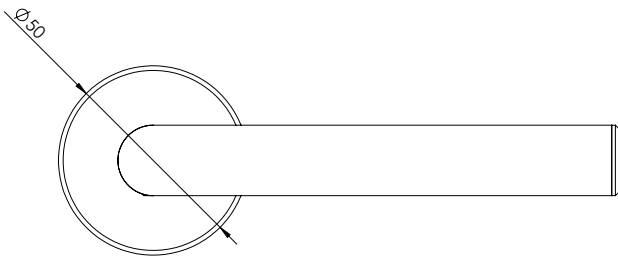

**L-FORM COLOR**

- Farbiger modernes Design
- Verdeckte Befestigung
- Einfache Montage
- Für herkömmliche Türen mit Schlüssellochbohrung
- Wartungsfreies Gleitlager

**L-FORM COLOR**

- colorful modern design
- hidden mounting
- easy mounting
- fits conventional doors with keyhole drilling
- resistant slide bearing

Schematische Darstellung  
schematic representation

WC-Variante  
wc variant

Oberflächenvarianten / surface variants:

Lieferumfang / in the box:

Weiß  
white

Schwarz  
black

Anthrazit  
anthracite

Griffpaar auf Rosetten, Schlüssel-Rosettensatz, Befestigungssatz, Bohrschablone  
door handle on the rose, key-hole-rose, mounting kit, drill-plan