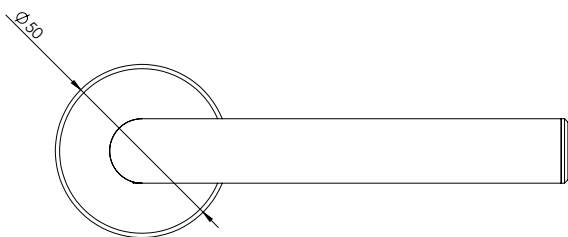

L-FORM EM

- Einfache Montage
- Sorgfältig bearbeitete Oberflächen
- Langlebig hohe Qualität
- Für herkömmliche Türen mit Schlüssellochbohrung
- Wartungsfreies Gleitlager

Oberflächenvarianten
surface variants:

Edelstahl matt
stainless steel

PZ-Variante
pc variant

WC-Variante
wc variant

L-FORM EM

- easy mounting
- precise processed surface
- durable high quality
- fits conventional doors with keyhole drilling
- resistant slide bearing

Türgriff
door handle

Wechselgarnitur
knob handle rose set

linke + rechte Variante
left + right variant

Fenstergriff
window handle

links/rechts
left/right

Lieferumfang / in the box:

Griffpaar auf Rosetten, Schlüssel-Rosettensatz, Befestigungssatz, Bohrschablone
door handle on the rose, key-hole-rose, mounting kit, drill-plan