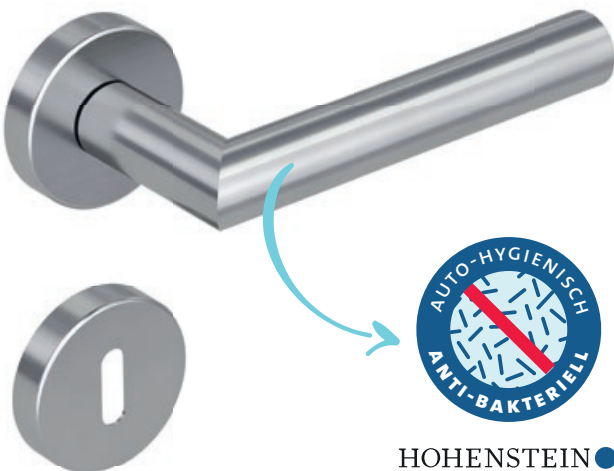

L-FORM PREMIUM

- Einfache Montage
- Antibakterielle Oberfläche
- Feinstes Schliffbild
- Für herkömmliche Türen mit Schlüsselbohrung
- Komfort-Griff Ø 21mm

L-FORM PREMIUM

- *easy mounting*
- *antibacterial surface*
- *finest micrograph*
- *fits conventional doors with keyhole drilling*
- *comfort handle Ø 21mm*

Schematische Darstellung
schematic representation

PZ-Variante
pc variant

WC-Variante
wc variant

Oberflächenvarianten / *surface variants:*

Edelstahl matt
stainless steel

Lieferumfang / *in the box:*

Griffpaar auf Rosetten, Schlüssel-Rosettensatz, Befestigungssatz, Bohrschablone
door handle on the rose, key-hole-rose, mounting kit, drill-plan