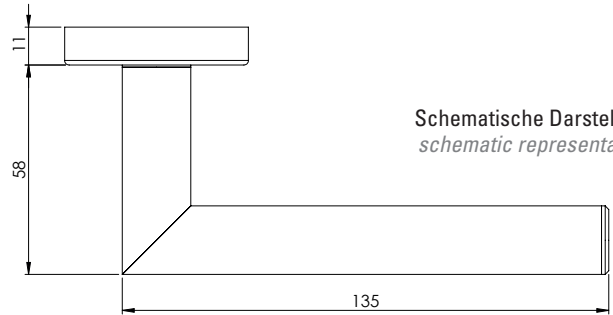

L-FORM PREMIUM

- Einfache Montage
- Antibakterielle Oberfläche
- Feinstes Schliffbild
- Für herkömmliche Türen mit Schlüsselbohrung
- Komfort-Griff Ø 21mm

L-FORM PREMIUM

- *easy mounting*
- *antibacterial surface*
- *finest micrograph*
- *fits conventional doors with keyhole drilling*
- *comfort handle Ø 21mm*

Schematische Darstellung
schematic representation

PZ-Variante
pc variant

WC-Variante
wc variant

Oberflächenvarianten / *surface variants:*

Edelstahl matt
stainless steel

Lieferumfang / *in the box:*

Griffpaar auf Rosetten, Schlüssel-Rosettensatz, Befestigungssatz, Bohrschablone
door handle on the rose, key-hole-rose, mounting kit, drill-plan