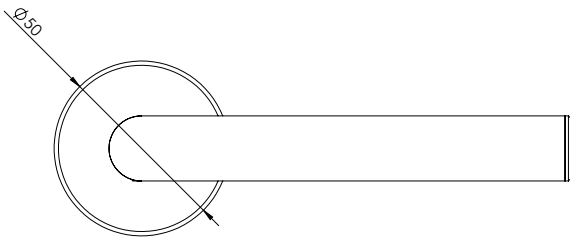

L-FORM PREMIUM

- Einfache Montage
- Antibakterielle Oberfläche
- Feinstes Schliffbild
- Für herkömmliche Türen mit Schlüsselbohrung
- Komfort-Griff Ø 21mm

L-FORM PREMIUM

- *easy mounting*
- *antibacterial surface*
- *finest micrograph*
- *fits conventional doors with keyhole drilling*
- *comfort handle Ø 21mm*

Schematische Darstellung
schematic representation

PZ-Variante
pc variant

WC-Variante
wc variant

Oberflächenvarianten / *surface variants:*

Edelstahl matt
stainless steel

Lieferumfang / *in the box:*

Griffpaar auf Rosetten, Schlüssel-Rosettensatz, Befestigungssatz, Bohrschablone
door handle on the rose, key-hole-rose, mounting kit, drill-plan