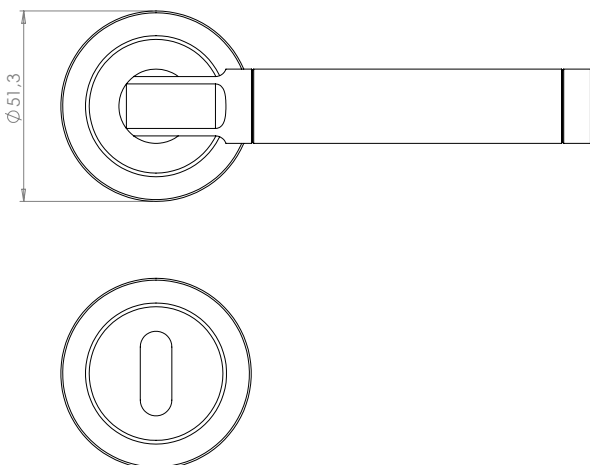

### MAINE

- Einfache Montage
- Sorgfältig bearbeitete Oberflächen
- Langlebig hohe Qualität
- Passt auf herkömmliche Türen
- Wartungsfreies Gleitlager
- Lieferumfang: Griffpaar auf Rosetten, Schlüssel-Rosettensatz, Befestigungssatz, Bohrschablone

### MAINE

- *easy mounting*
- *precise processed surface*
- *Durable high quality*
- *Fits conventional doors*
- *resistant slide bearing*
- *in the box: door handle on the rose, key-hole-rose, mounting kit, drill-plan*