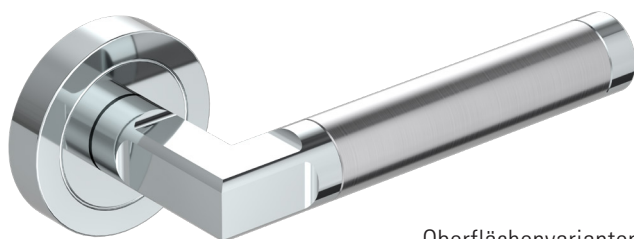

### MAINE

- Einfache Montage
- Sorgfältig bearbeitete Oberflächen
- Langlebig hohe Qualität
- Passt auf herkömmliche Türen
- Wartungsfreies Gleitlager
- Lieferumfang: Griffpaar auf Rosetten, Schlüssel-Rosettensatz, Befestigungssatz, Bohrschablone

### MAINE

- *easy mounting*
- *precise processed surface*
- *Durable high quality*
- *Fits conventional doors*
- *resistant slide bearing*
- *in the box: door handle on the rose, key-hole-rose, mounting kit, drill-plan*

Oberflächenvarianten  
*surface variants*

Chrom - Edelstahl  
*Chrome - Stainless steel*

WC-Variante  
*wc variant*