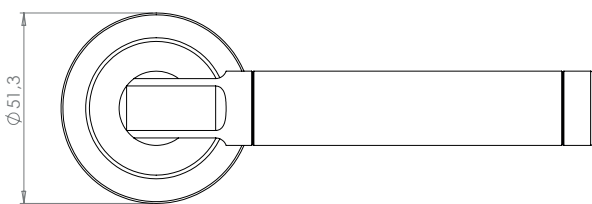

MAINE

- Einfache Montage
- Sorgfältig bearbeitete Oberflächen
- Langlebig hohe Qualität
- Für herkömmliche Türen mit Schlüssellochbohrung
- Wartungsfreies Gleitlager

MAINE

- *easy mounting*
- *precise processed surface*
- *durable high quality*
- *fits conventional doors with keyhole drilling*
- *resistant slide bearing*

Schematische Darstellung
schematic representation

PZ-Variante
pc variant

WC-Variante
wc variant

Oberflächenvarianten / *surface variants:*

Edelstahl matt/poliert
stainless steel matte/pol.

Lieferumfang / *in the box:*