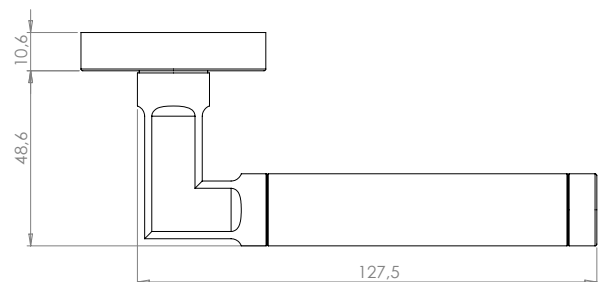

### MAINE

- Einfache Montage
- Sorgfältig bearbeitete Oberflächen
- Langlebig hohe Qualität
- Passt auf herkömmliche Türen
- Wartungsfreies Gleitlager
- Lieferumfang: Griffpaar auf Rosetten, Schlüssel-Rosettensatz, Befestigungssatz, Bohrschablone

### MAINE

- *easy mounting*
- *precise processed surface*
- *Durable high quality*
- *Fits conventional doors*
- *resistant slide bearing*
- *in the box: door handle on the rose, key-hole-rose, mounting kit, drill-plan*