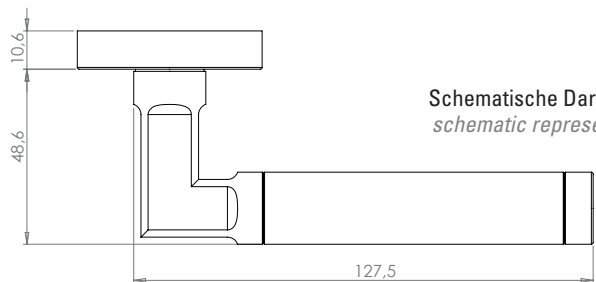

MAINE

- Einfache Montage
- Sorgfältig bearbeitete Oberflächen
- Langlebig hohe Qualität
- Für herkömmliche Türen mit Schlüssellochbohrung
- Wartungsfreies Gleitlager

MAINE

- *easy mounting*
- *precise processed surface*
- *durable high quality*
- *fits conventional doors with keyhole drilling*
- *resistant slide bearing*

Schematische Darstellung
schematic representation

PZ-Variante
pc variant

WC-Variante
wc variant

Oberflächenvarianten / *surface variants:*

Edelstahl matt/poliert
stainless steel matte/pol.

Lieferumfang / *in the box:*