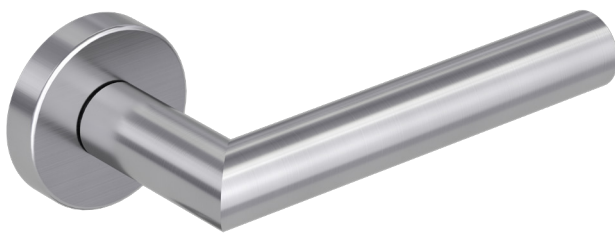

L-FORM PREMIUM

- Einfache Montage
- Ohne Rosette
- Feinstes Schlibbild
- Für Türen ohne Schlüssellochbohrung
- Komfort-Griff Ø 21mm

Ohne Rosette
without rose

L-FORM PREMIUM

- *easy mounting*
- *without rose*
- *finest micrograph*
- *fits doors without keyhole drilling*
- *comfort handle Ø 21mm*

Oberflächenvarianten / surface variants:

Edelstahl matt
stainless steel

Schwarz
black

Lieferumfang / in the box:

Griffpaar auf Rosetten, Befestigungssatz, Bohrschablone
door handle on the rose, mounting kit, drill-plan