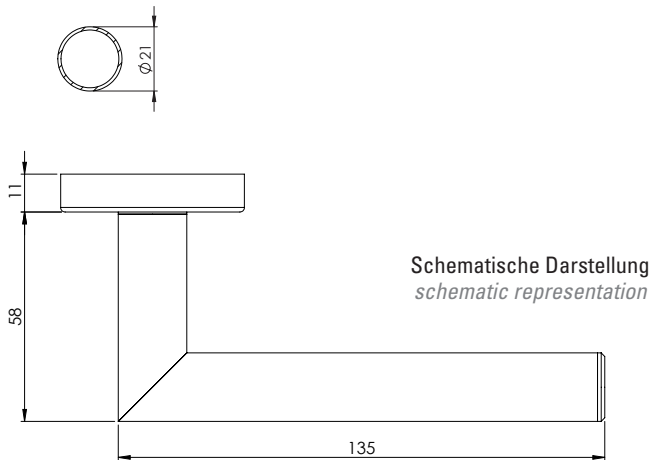

L-FORM PREMIUM

- Einfache Montage
- Ohne Rosette
- Feinstes Schlibbild
- Für Türen ohne Schlüssellochbohrung
- Komfort-Griff Ø 21mm

Ohne Rosette
without rose

L-FORM PREMIUM

- *easy mounting*
- *without rose*
- *finest micrograph*
- *fits doors without keyhole drilling*
- *comfort handle Ø 21mm*

Oberflächenvarianten / surface variants:

Edelstahl matt
stainless steel

Schwarz
black

Lieferumfang / in the box:

Griffpaar auf Rosetten, Befestigungssatz, Bohrschablone
door handle on the rose, mounting kit, drill-plan