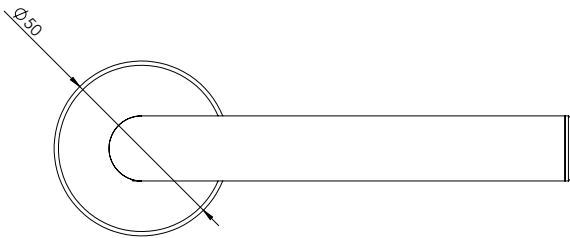

L-FORM PREMIUM

- Einfache Montage
- Ohne Rosette
- Feinstes Schlibbild
- Für Türen ohne Schlüssellochbohrung
- Komfort-Griff Ø 21mm

Ohne Rosette
without rose

L-FORM PREMIUM

- *easy mounting*
- *without rose*
- *finest micrograph*
- *fits doors without keyhole drilling*
- *comfort handle Ø 21mm*

Oberflächenvarianten / surface variants:

Edelstahl matt
stainless steel

Schwarz
black

Lieferumfang / in the box:

Griffpaar auf Rosetten, Befestigungssatz, Bohrschablone
door handle on the rose, mounting kit, drill-plan