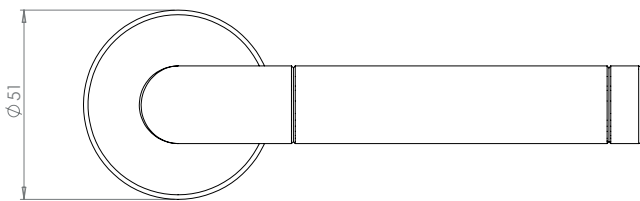

NEBRASKA

- Einfache Montage
- Sorgfältig bearbeitete Oberflächen
- Langlebig hohe Qualität
- Für herkömmliche Türen mit Schlüssellochbohrung
- Wartungsfreies Gleitlager

NEBRASKA

- *easy mounting*
- *precise processed surface*
- *durable high quality*
- *fits conventional doors with keyhole drilling*
- *resistant slide bearing*

Oberflächenvarianten
surface variants:

Edelstahl matt/poliert
stainless steel matte/pol.

Schematische Darstellung
schematic representation

PZ-Variante
pc variant

WC-Variante
wc variant

Türgriff
door handle

Wechselgarnitur
knob handle rose set

linke + rechte Variante
left + right variant

Fenstergriff
window handle

linke + rechte Variante
left + right variant

Lieferumfang / *in the box:*

Griffpaar auf Rosetten, Schlüssel-Rosettensatz, Befestigungssatz, Bohrschablone
door handle on the rose, key-hole-rose, mounting kit, drill-plan