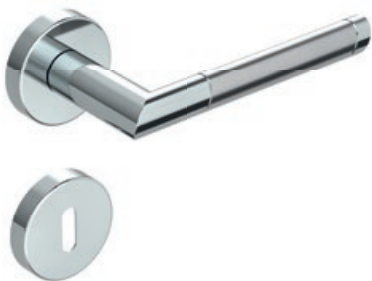

NEBRASKA

- Einfache Montage
- Sorgfältig bearbeitete Oberflächen
- Langlebig hohe Qualität
- Für herkömmliche Türen mit Schlüssellochbohrung
- Wartungsfreies Gleitlager

NEBRASKA

- *easy mounting*
- *precise processed surface*
- *durable high quality*
- *fits conventional doors with keyhole drilling*
- *resistant slide bearing*

Oberflächenvarianten
surface variants:

Edelstahl matt/poliert
stainless steel matte/pol.

Schematische Darstellung
schematic representation

PZ-Variante
pc variant

WC-Variante
wc variant

Türgriff
door handle

Wechselgarnitur
knob handle rose set

linke + rechte Variante
left + right variant

Fenstergriff
window handle

linke + rechte Variante
left + right variant

Lieferumfang / *in the box:*

Griffpaar auf Rosetten, Schlüssel-Rosettensatz, Befestigungssatz, Bohrschablone
door handle on the rose, key-hole-rose, mounting kit, drill-plan

Lieferumfang / *in the box:*

Griff, Knopf, Schlüssel-Rosettensatz, Befestigungssatz, Bohrschablone
door handle, knob, key-hole-rose, mounting kit, drill-plan

Lieferumfang / *in the box:*

Griff auf Fensterolive, Befestigungssatz
Handle on window olive, mounting kit