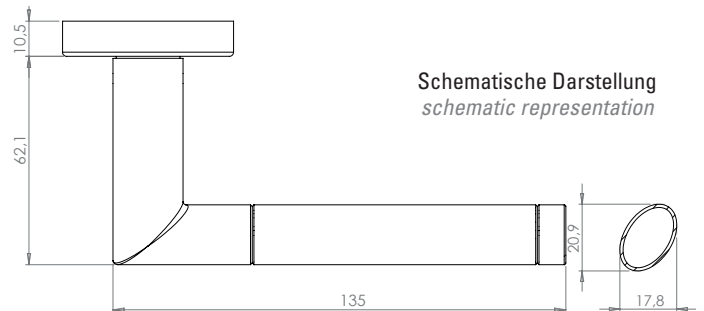

NEBRASKA

- Einfache Montage
- Sorgfältig bearbeitete Oberflächen
- Langlebig hohe Qualität
- Für herkömmliche Türen mit Schlüssellochbohrung
- Wartungsfreies Gleitlager

NEBRASKA

- *easy mounting*
- *precise processed surface*
- *durable high quality*
- *fits conventional doors with keyhole drilling*
- *resistant slide bearing*

Oberflächenvarianten
surface variants:

Edelstahl matt/poliert
stainless steel matte/pol.

Schematische Darstellung
schematic representation

PZ-Variante
pc variant

WC-Variante
wc variant

Türgriff
door handle

Wechselgarnitur
knob handle rose set

linke + rechte Variante
left + right variant

Fenstergriff
window handle

linke + rechte Variante
left + right variant

Lieferumfang / *in the box:*

Griffpaar auf Rosetten, Schlüssel-Rosettensatz, Befestigungssatz, Bohrschablone
door handle on the rose, key-hole-rose, mounting kit, drill-plan