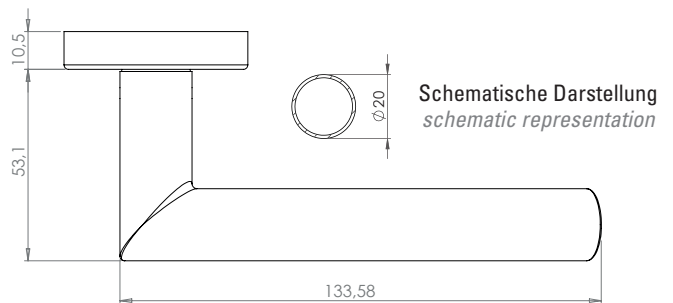

**NEW JERSEY**

- Einfache Montage
- Sorgfältig bearbeitete Oberflächen
- Langlebig hohe Qualität
- Für herkömmliche Türen mit Schlüssellochbohrung
- Wartungsfreies Gleitlager

**NEW JERSEY**

- *easy mounting*
- *precise processed surface*
- *durable high quality*
- *fits conventional doors with keyhole drilling*
- *resistant slide bearing*

linke + rechte Variante  
left + right variant

linke + rechte Variante  
left + right variant

Lieferumfang / in the box:

Lieferumfang / in the box:

Lieferumfang / in the box:

Griffpaar auf Rosetten, Schlüssel-Rosettensatz, Befestigungssatz, Bohrschablone  
*door handle on the rose, key-hole-rose, mounting kit, drill-plan*