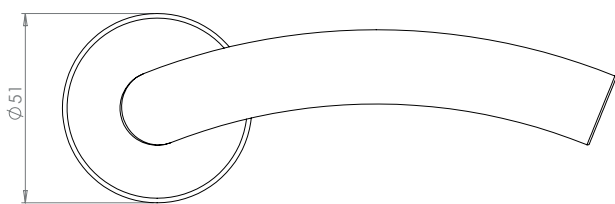

**NEW JERSEY**

- Einfache Montage
- Sorgfältig bearbeitete Oberflächen
- Langlebig hohe Qualität
- Für herkömmliche Türen mit Schlüssellochbohrung
- Wartungsfreies Gleitlager

**NEW JERSEY**

- *easy mounting*
- *precise processed surface*
- *durable high quality*
- *fits conventional doors with keyhole drilling*
- *resistant slide bearing*

Oberflächenvarianten  
surface variants:

Edelstahl matt  
stainless steel

PZ-Variante  
pc variant

WC-Variante  
wc variant

**Türgriff**  
*door handle*

**Wechselgarnitur**  
*knob handle rose set*

**Fenstergriff**  
*window handle*

linke + rechte Variante  
left + right variant

linke + rechte Variante  
left + right variant

Lieferumfang / in the box:

Lieferumfang / in the box:

Lieferumfang / in the box:

Griffpaar auf Rosetten, Schlüssel-Rosettensatz, Befestigungssatz, Bohrschablone  
*door handle on the rose, key-hole-rose, mounting kit, drill-plan*