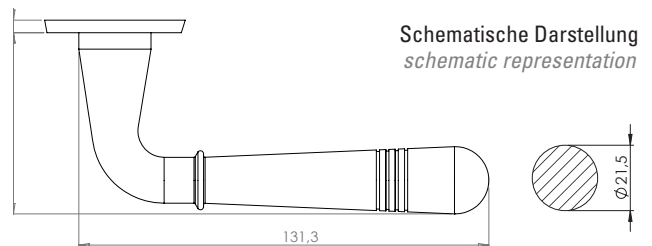

OKLAHOMA

- Einfache Montage
- Sorgfältig bearbeitete Oberflächen
- Langlebig hohe Qualität
- Für herkömmliche Türen mit Schlüssellochbohrung
- Wartungsfreies Gleitlager

OKLAHOMA

- *easy mounting*
- *precise processed surface*
- *durable high quality*
- *fits conventional doors with keyhole drilling*
- *resistant slide bearing*

Oberflächenvarianten
surface variants:

Verchromt, poliert
Chrome-plated, pol.

Schematische Darstellung
schematic representation

PZ-Variante
pc variant

WC-Variante
wc variant

Türgriff
door handle

Wechselgarnitur
knob handle rose set

linke + rechte Variante
left + right variant

Fenstergriff
window handle

links/rechts
left/right

Lieferumfang / in the box:

Griffpaar inkl. Schildpaar, Schlüssel-Rosetten-satz, Befestigungssatz, Bohrschablone
pair of handles including pair of shields, key-hole-rose, mounting kit, drill-plan