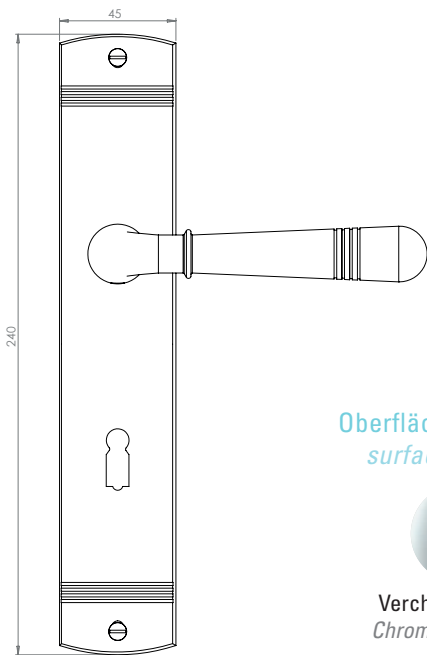

OKLAHOMA

- Einfache Montage
- Sorgfältig bearbeitete Oberflächen
- Langlebig hohe Qualität
- Für herkömmliche Türen mit Schlüssellochbohrung
- Wartungsfreies Gleitlager

OKLAHOMA

- *easy mounting*
- *precise processed surface*
- *durable high quality*
- *fits conventional doors with keyhole drilling*
- *resistant slide bearing*

Oberflächenvarianten
surface variants:

Verchromt, poliert
Chrome-plated, pol.

Schematische Darstellung
schematic representation

PZ-Variante
pc variant

WC-Variante
wc variant

Türgriff
door handle

Wechselgarnitur
knob handle rose set

linke + rechte Variante
left + right variant

Fenstergriff
window handle

links/rechts
left/right

Lieferumfang / in the box:

Griffpaar inkl. Schildpaar, Schlüssel-Rosetten-satz, Befestigungssatz, Bohrschablone
pair of handles including pair of shields, key-hole-rose, mounting kit, drill-plan

Lieferumfang / in the box:

Griff, Knopf, Schildpaar, Befestigungssatz, Bohrschablone
handle, knob, pair of shields, mounting kit, drill-plan

Lieferumfang / in the box:

Griff auf Fensterolive, Befestigungssatz
Handle on window olive, mounting kit