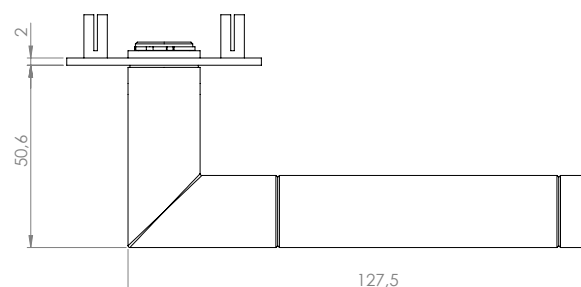

WC-Variante
wc variant