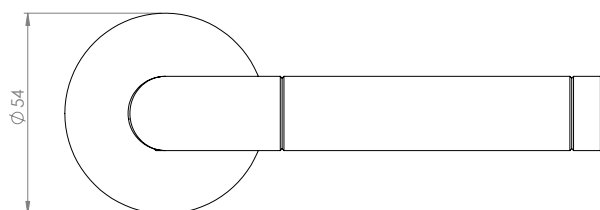

## OREGON

- Einfache Montage
- Sorgfältig bearbeitete Oberflächen
- Langlebig hohe Qualität
- Passt auf herkömmliche Türen
- Wartungsfreies Gleitlager
- Lieferumfang: Griffpaar auf Rosetten, Schlüssel-Rosettensatz, Befestigungssatz, Bohrschablone