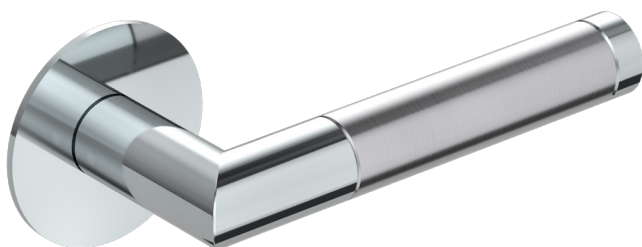

## OREGON

- Einfache Montage
- Sorgfältig bearbeitete Oberflächen
- Langlebig hohe Qualität
- Passt auf herkömmliche Türen
- Wartungsfreies Gleitlager
- Lieferumfang: Griffpaar auf Rosetten, Schlüssel-Rosettensatz, Befestigungssatz, Bohrschablone

Oberflächenvarianten  
surface variants

Edelstahl -poliert -matt  
Stainless steel  
-polished -matte

## OREGON

- *easy mounting*
- *precise processed surface*
- *Durable high quality*
- *Fits conventional doors*
- *resistant slide bearing*
- *in the box: door handle on the rose, key-hole-rose, mounting kit, drill-plan*