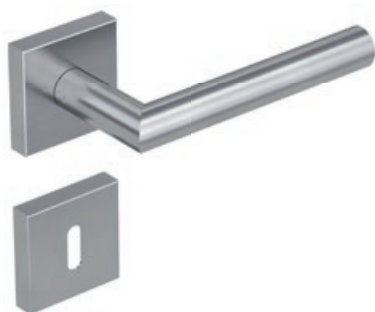

QUATTRO

- Einfache Montage
- Sorgfältig bearbeitete Oberflächen
- Langlebig hohe Qualität
- Für herkömmliche Türen mit Schlüssellochbohrung
- Wartungsfreies Gleitlager

Oberflächenvarianten
surface variants:

Edelstahl matt
stainless steel

PZ-Variante
pc variant

WC-Variante
wc variant

QUATTRO

- easy mounting
- precise processed surface
- durable high quality
- fits conventional doors with keyhole drilling
- resistant slide bearing

Türgriff
door handle

Wechselgarnitur
knob handle rose set

linke + rechte Variante
left + right variant

Fenstergriff
window handle

links/rechts
left/right

Lieferumfang / in the box:

Griffpaar auf Rosetten, Schlüssel-Rosettensatz, Befestigungssatz, Bohrschablone
door handle on the rose, key-hole-rose, mounting kit, drill-plan

Lieferumfang / in the box:

Griff, Knopf, Schlüssel-Rosettensatz, Befestigungssatz, Bohrschablone
door handle, knob, key-hole-rose, mounting kit, drill-plan

Lieferumfang / in the box:

Griff auf Fensterolive, Befestigungssatz
Handle on window olive, mounting kit