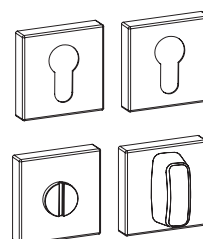

QUATTRO

- Einfache Montage
- Sorgfältig bearbeitete Oberflächen
- Langlebig hohe Qualität
- Für herkömmliche Türen mit Schlüssellochbohrung
- Wartungsfreies Gleitlager

Oberflächenvarianten
surface variants:

Edelstahl matt
stainless steel

PZ-Variante
pc variant

WC-Variante
wc variant

QUATTRO

- easy mounting
- precise processed surface
- durable high quality
- fits conventional doors with keyhole drilling
- resistant slide bearing

Türgriff
door handle

Wechselgarnitur
knob handle rose set

linke + rechte Variante
left + right variant

Fenstergriff
window handle

links/rechts
left/right

Lieferumfang / in the box:

Griffpaar auf Rosetten, Schlüssel-Rosettensatz, Befestigungssatz, Bohrschablone
door handle on the rose, key-hole-rose, mounting kit, drill-plan

Lieferumfang / in the box:

Griff, Knopf, Schlüssel-Rosettensatz, Befestigungssatz, Bohrschablone
door handle, knob, key-hole-rose, mounting kit, drill-plan

Lieferumfang / in the box:

Griff auf Fensterolive, Befestigungssatz
Handle on window olive, mounting kit