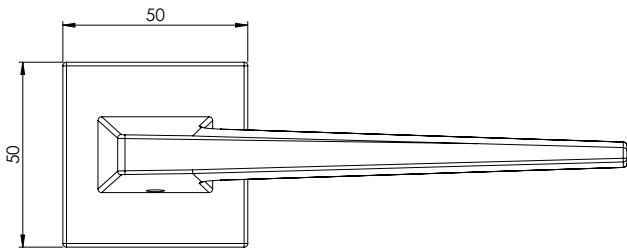

RIVERSIDE

- Zeitlos modernes Design
- Verdeckte Befestigung
- Einfache Montage
- Für herkömmliche Türen mit Schlüssellochbohrung
- Wartungsfreies Gleitlager

RIVERSIDE

- timeless modern design
- hidden mounting
- easy mounting
- fits conventional doors with keyhole drilling
- resistant slide bearing

WC-Variante
wc variant

Oberflächenvarianten / surface variants:

Anthrazit
anthracite

Schwarz
black

Lieferumfang / in the box:

Griffpaar auf Rosetten, Schlüssel-Rosettensatz, Befestigungssatz, Bohrschablone
door handle on the rose, key-hole-rose, mounting kit, drill-plan