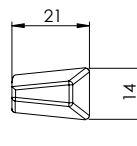

RIVERSIDE

- Zeitlos modernes Design
- Verdeckte Befestigung
- Einfache Montage
- Für herkömmliche Türen mit Schlüssellochbohrung
- Wartungsfreies Gleitlager

RIVERSIDE

- timeless modern design
- hidden mounting
- easy mounting
- fits conventional doors with keyhole drilling
- resistant slide bearing

WC-Variante
wc variant

Oberflächenvarianten / surface variants:

Anthrazit
anthracite

Schwarz
black

Lieferumfang / in the box:

Griffpaar auf Rosetten, Schlüssel-Rosettensatz, Befestigungssatz, Bohrschablone
door handle on the rose, key-hole-rose, mounting kit, drill-plan