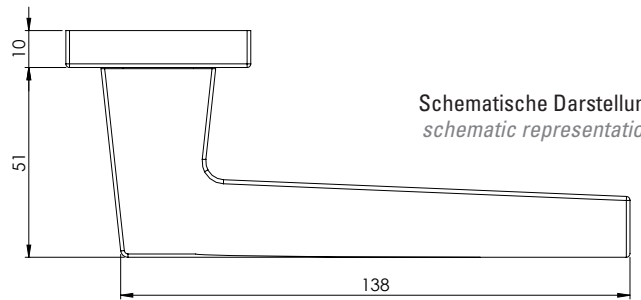

RIVERSIDE

- Zeitlos modernes Design
- Verdeckte Befestigung
- Einfache Montage
- Für herkömmliche Türen mit Schlüssellochbohrung
- Wartungsfreies Gleitlager

RIVERSIDE

- timeless modern design
- hidden mounting
- easy mounting
- fits conventional doors with keyhole drilling
- resistant slide bearing

WC-Variante
wc variant

Oberflächenvarianten / surface variants:

Anthrazit
anthracite

Schwarz
black

Lieferumfang / in the box:

Griffpaar auf Rosetten, Schlüssel-Rosettensatz, Befestigungssatz, Bohrschablone
door handle on the rose, key-hole-rose, mounting kit, drill-plan