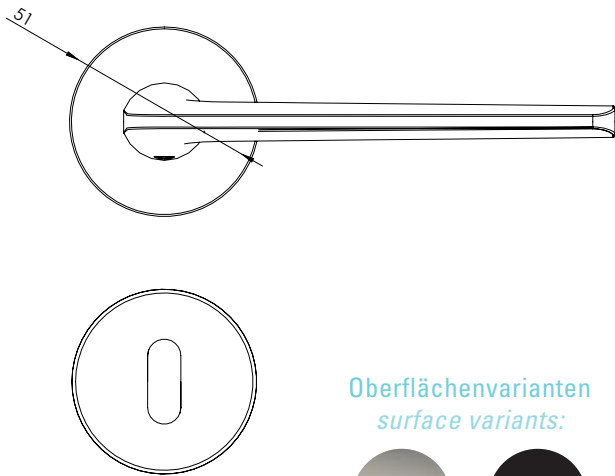

ROSWELL

- Zeitlos modernes Design
- Verdeckte Befestigung
- Einfache Montage
- Für herkömmliche Türen mit Schlüssellochbohrung
- Wartungsfreies Gleitlager

ROSWELL

- timeless modern design
- hidden mounting
- easy mounting
- fits conventional doors with keyhole drilling
- resistant slide bearing

Oberflächenvarianten
surface variants:

Türgriff
door handle

Wechselgarnitur
knob handle rose set

linke + rechte Variante
left + right variant

Fenstergriff
window handle

linke + rechte Variante
left + right variant

Lieferumfang / in the box:

Griffpaar auf Rosetten, Schlüssel-Rosettensatz, Befestigungssatz, Bohrschablone
door handle on the rose, key-hole-rose, mounting kit, drill-plan

Lieferumfang / in the box:

Griff, Knopf, Schlüssel-Rosettensatz, Befestigungssatz, Bohrschablone
door handle, knob, key-hole-rose, mounting kit, drill-plan

Lieferumfang / in the box:

Griff auf Fensterolive, Befestigungssatz
Handle on window olive, mounting kit