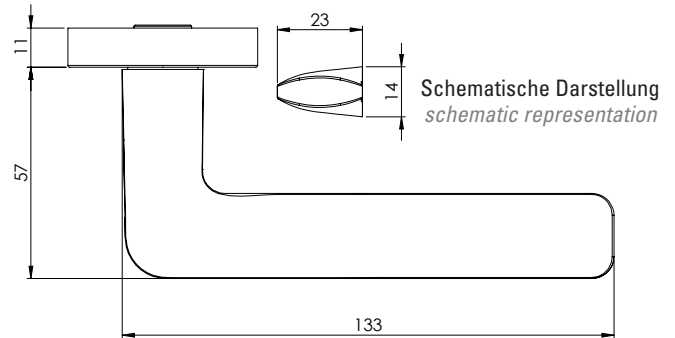

ROSWELL

- Zeitlos modernes Design
- Verdeckte Befestigung
- Einfache Montage
- Für herkömmliche Türen mit Schlüssellochbohrung
- Wartungsfreies Gleitlager

ROSWELL

- timeless modern design
- hidden mounting
- easy mounting
- fits conventional doors with keyhole drilling
- resistant slide bearing

Oberflächenvarianten
surface variants:

Türgriff
door handle

Wechselgarnitur
knob handle rose set

linke + rechte Variante
left + right variant

Fenstergriff
window handle

linke + rechte Variante
left + right variant

Lieferumfang / in the box:

Griffpaar auf Rosetten, Schlüssel-Rosettensatz, Befestigungssatz, Bohrschablone
door handle on the rose, key-hole-rose, mounting kit, drill-plan

Lieferumfang / in the box:

Griff, Knopf, Schlüssel-Rosettensatz, Befestigungssatz, Bohrschablone
door handle, knob, key-hole-rose, mounting kit, drill-plan