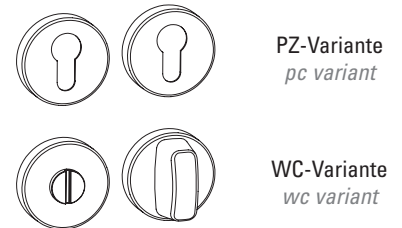

ROSWELL

- Zeitlos modernes Design
- Verdeckte Befestigung
- Einfache Montage
- Für herkömmliche Türen mit Schlüssellochbohrung
- Wartungsfreies Gleitlager

ROSWELL

- timeless modern design
- hidden mounting
- easy mounting
- fits conventional doors with keyhole drilling
- resistant slide bearing

Oberflächenvarianten
surface variants:

Türgriff
door handle

Wechselgarnitur
knob handle rose set

linke + rechte Variante
left + right variant

Fenstergriff
window handle

linke + rechte Variante
left + right variant

Lieferumfang / in the box:

Griffpaar auf Rosetten, Schlüssel-Rosettensatz, Befestigungssatz, Bohrschablone
door handle on the rose, key-hole-rose, mounting kit, drill-plan

Lieferumfang / in the box:

Griff, Knopf, Schlüssel-Rosettensatz, Befestigungssatz, Bohrschablone
door handle, knob, key-hole-rose, mounting kit, drill-plan

Lieferumfang / in the box:

Griff auf Fensterolive, Befestigungssatz
Handle on window olive, mounting kit