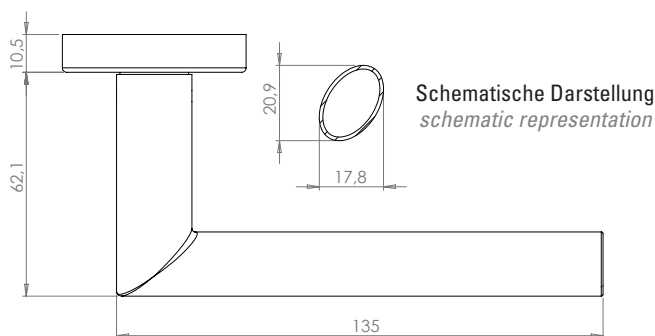

Oberflächenvarianten
surface variants:

Edelstahl matt
stainless steel

PZ-Variante
pc variant

WC-Variante
wc variant

Schematische Darstellung
schematic representation

Türgriff
door handle

Wechselgarnitur
knob handle rose set

linke + rechte Variante
left + right variant

Fenstergriff
window handle

linke + rechte Variante
left + right variant

Lieferumfang / in the box:

Griffpaar auf Rosetten, Schlüssel-Rosettensatz, Befestigungssatz, Bohrschablone
door handle on the rose, key-hole-rose, mounting kit, drill-plan