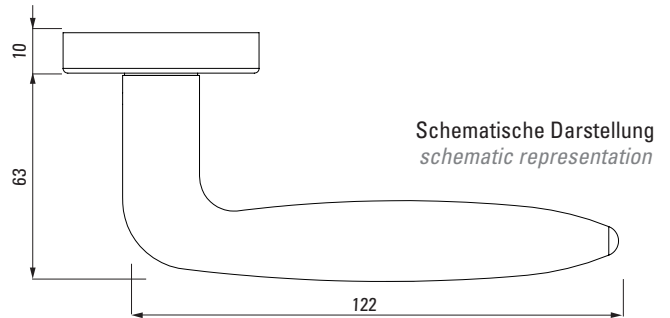

SUNNYVALE

- Zeitlos modernes Design
- Verdeckte Befestigung
- Einfache Montage
- Für herkömmliche Türen mit Schlüssellochbohrung
- Wartungsfreies Gleitlager

SUNNYVALE

- timeless modern design
- hidden mounting
- easy mounting
- fits conventional doors with keyhole drilling
- resistant slide bearing

WC-Variante
wc variant

Oberflächenvarianten / surface variants:

Chrom matt
chrome matte

Lieferumfang / in the box:

Griffpaar auf Rosetten, Schlüssel-Rosettensatz, Befestigungssatz, Bohrschablone
door handle on the rose, key-hole-rose, mounting kit, drill-plan