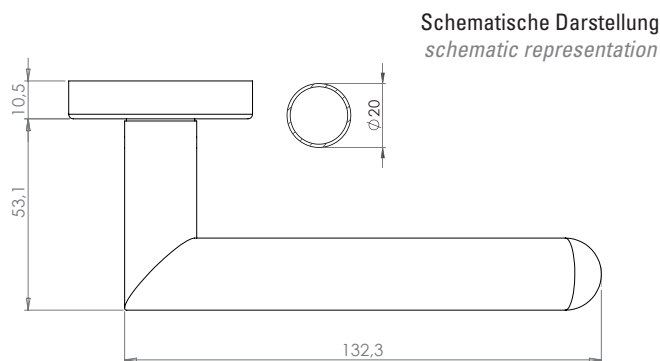

SWING

- Einfache Montage
- Sorgfältig bearbeitete Oberflächen
- Langlebig hohe Qualität
- Für herkömmliche Türen mit Schlüssellochbohrung
- Wartungsfreies Gleitlager

SWING

- *easy mounting*
- *precise processed surface*
- *durable high quality*
- *fits conventional doors with keyhole drilling*
- *resistant slide bearing*

Oberflächenvarianten
surface variants:

Edelstahl matt
stainless steel

PZ-Variante
pc variant

WC-Variante
wc variant

Türgriff / door handle

Wechselgarnitur / knob handle rose set

Lieferumfang / in the box:

Griffpaar auf Rosetten, Schlüssel-Rosettensatz, Befestigungssatz, Bohrschablone
door handle on the rose, key-hole-rose, mounting kit, drill-plan

Lieferumfang / in the box:

Griff, Knopf, Schlüssel-Rosettensatz, Befestigungssatz, Bohrschablone
door handle, knob, key-hole-rose, mounting kit, drill-plan