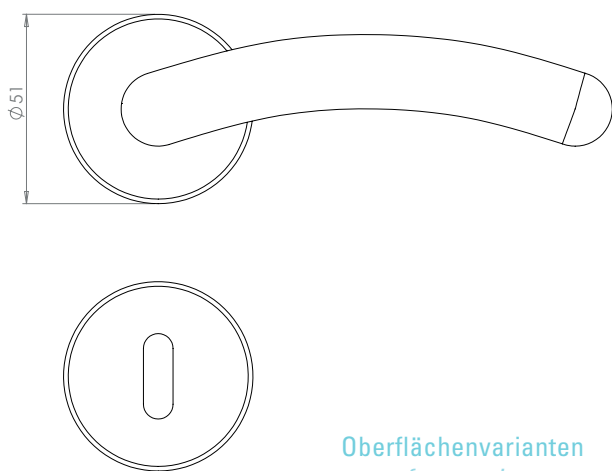

SWING

- Einfache Montage
- Sorgfältig bearbeitete Oberflächen
- Langlebig hohe Qualität
- Für herkömmliche Türen mit Schlüssellochbohrung
- Wartungsfreies Gleitlager

SWING

- *easy mounting*
- *precise processed surface*
- *durable high quality*
- *fits conventional doors with keyhole drilling*
- *resistant slide bearing*

Oberflächenvarianten
surface variants:

Edelstahl matt
stainless steel

PZ-Variante
pc variant

WC-Variante
wc variant

Türgriff / door handle

Wechselgarnitur / knob handle rose set

Lieferumfang / in the box:

Griffpaar auf Rosetten, Schlüssel-Rosettensatz, Befestigungssatz, Bohrschablone
door handle on the rose, key-hole-rose, mounting kit, drill-plan

Lieferumfang / in the box:

Griff, Knopf, Schlüssel-Rosettensatz, Befestigungssatz, Bohrschablone
door handle, knob, key-hole-rose, mounting kit, drill-plan