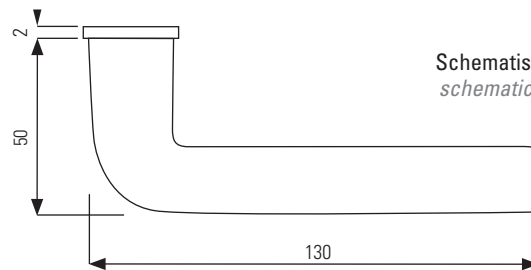

TAMPA

- Zeitlos modernes Design
- Verdeckte Befestigung
- Einfache Montage
- Sorgfältig bearbeitete Oberflächen
- Wartungsfreies Gleitlager

TAMPA

- timeless modern design
- hidden mounting
- easy mounting
- precise processed surface
- resistant slide bearing

*Sonderbohrung
an Türblatt nötig!*

Schematische Darstellung
schematic representation

Oberflächenvarianten / surface variants:

Edelstahl matt
stainless steel

Lieferumfang / in the box:

Griffpaar auf Rosetten, Schlüssel-Rosettensatz, Befestigungssatz,
Bohrschablone
door handle on the rose, key-hole-rose, mounting kit, drill-plan