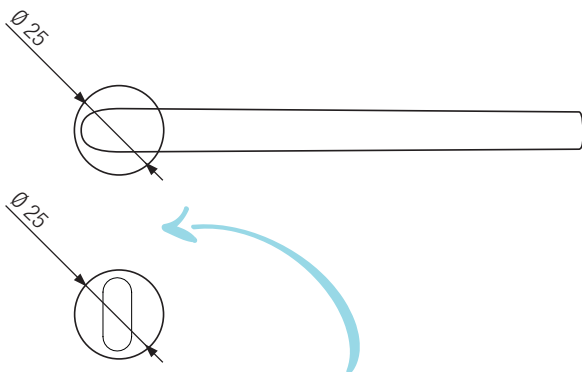

TAMPA

- Zeitlos modernes Design
- Verdeckte Befestigung
- Einfache Montage
- Sorgfältig bearbeitete Oberflächen
- Wartungsfreies Gleitlager

TAMPA

- timeless modern design
- hidden mounting
- easy mounting
- precise processed surface
- resistant slide bearing

*Sonderbohrung
an Türblatt nötig!*

Schematische Darstellung
schematic representation

Oberflächenvarianten / surface variants:

Edelstahl matt
stainless steel

Lieferumfang / in the box:

Griffpaar auf Rosetten, Schlüssel-Rosettensatz, Befestigungssatz,
Bohrschablone
door handle on the rose, key-hole-rose, mounting kit, drill-plan