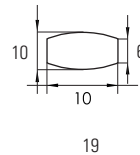

TAMPA

- Zeitlos modernes Design
- Verdeckte Befestigung
- Einfache Montage
- Sorgfältig bearbeitete Oberflächen
- Wartungsfreies Gleitlager

TAMPA

- timeless modern design
- hidden mounting
- easy mounting
- precise processed surface
- resistant slide bearing

*Sonderbohrung
an Türblatt nötig!*

Schematische Darstellung
schematic representation

Oberflächenvarianten / surface variants:

Edelstahl matt
stainless steel

Lieferumfang / in the box:

Griffpaar auf Rosetten, Schlüssel-Rosettensatz, Befestigungssatz,
Bohrschablone
door handle on the rose, key-hole-rose, mounting kit, drill-plan