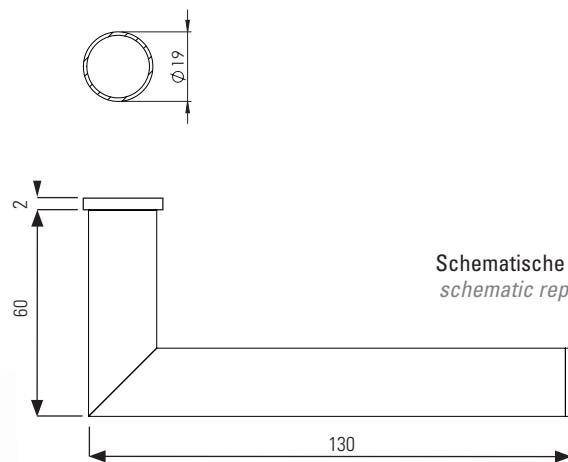

TOPEKA

- Zeitlos modernes Design
- Verdeckte Befestigung
- Einfache Montage
- Sorgfältig bearbeitete Oberflächen
- Wartungsfreies Gleitlager

TOPEKA

- timeless modern design
- hidden mounting
- easy mounting
- precise processed surface
- resistant slide bearing

Sonderbohrung
an Türblatt nötig!

Oberflächenvarianten / surface variants:

Edelstahl matt
stainless steel

Lieferumfang / in the box:

Griffpaar auf Rosetten, Schlüssel-Rosettensatz, Befestigungssatz,
Bohrschablone
door handle on the rose, key-hole-rose, mounting kit, drill-plan