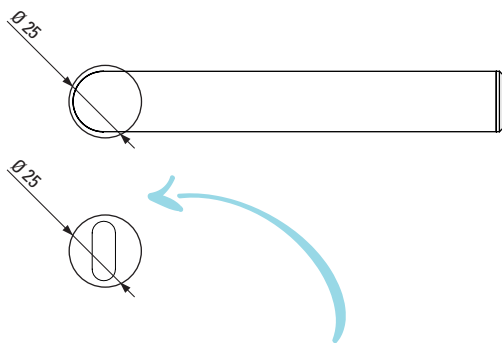

TOPEKA

- Zeitlos modernes Design
- Verdeckte Befestigung
- Einfache Montage
- Sorgfältig bearbeitete Oberflächen
- Wartungsfreies Gleitlager

TOPEKA

- timeless modern design
- hidden mounting
- easy mounting
- precise processed surface
- resistant slide bearing

Sonderbohrung
an Türblatt nötig!

Oberflächenvarianten / surface variants:

Edelstahl matt
stainless steel

Lieferumfang / in the box:

Griffpaar auf Rosetten, Schlüssel-Rosettensatz, Befestigungssatz,
Bohrschablone
door handle on the rose, key-hole-rose, mounting kit, drill-plan