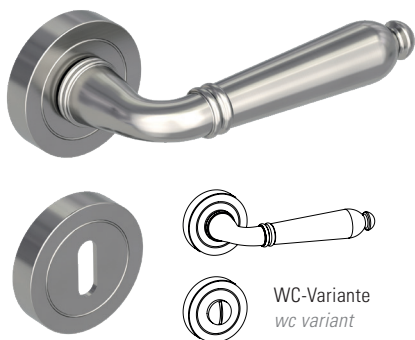

TUCSON

- Einfache Montage
- Sorgfältig bearbeitete Oberflächen
- Langlebig hohe Qualität
- Passt auf herkömmliche Türen
- Wartungsfreies Gleitlager

TUCSON

- *easy mounting*
- *precise processed surface*
- *Durable high quality*
- *Fits conventional doors*
- *resistant slide bearing*

TÜRGRIFF DOOR HANDLE

Lieferumfang: Griffpaar auf Rosetten, Schlüssel-Rosettensatz, Befestigungssatz, Bohrschablone

in the box: door handle on the rose, key-hole-rose, mounting kit, drill-plan

WECHSELGARNITUR KNOB HANDLE ROSE SET

Lieferumfang: 1x Griff, 1x Knopf, Schlüssel-Rosettensatz, Befestigungssatz, Bohrschablone

in the box: 1x door handle, 1x knob, key-hole-rose, mounting kit, drill-plan

FENSTERGRIFF WINDOW HANDLE

Lieferumfang: Griff auf Fensterolive, Befestigungssatz

in the box: Handle on window olive, mounting kit