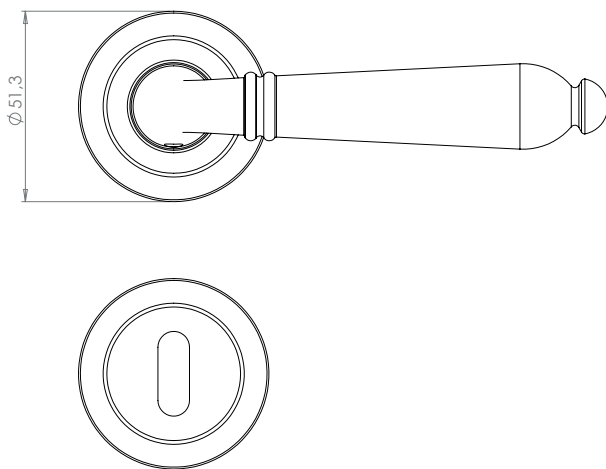

TUCSON

- Einfache Montage
- Sorgfältig bearbeitete Oberflächen
- Langlebig hohe Qualität
- Passt auf herkömmliche Türen
- Wartungsfreies Gleitlager

TUCSON

- *easy mounting*
- *precise processed surface*
- *Durable high quality*
- *Fits conventional doors*
- *resistant slide bearing*

TÜRGRIFF DOOR HANDLE

Lieferumfang: Griffpaar auf Rosetten, Schlüssel-Rosettensatz, Befestigungssatz, Bohrschablone

in the box: door handle on the rose, key-hole-rose, mounting kit, drill-plan

WECHSELGARNITUR KNOB HANDLE ROSE SET

Lieferumfang: 1x Griff, 1x Knopf, Schlüssel-Rosettensatz, Befestigungssatz, Bohrschablone

in the box: 1x door handle, 1x knob, key-hole-rose, mounting kit, drill-plan

FENSTERGRIFF WINDOW HANDLE

Lieferumfang: Griff auf Fensterolive, Befestigungssatz