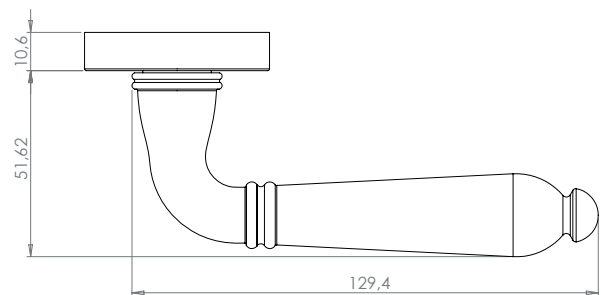

TUCSON

- Einfache Montage
- Sorgfältig bearbeitete Oberflächen
- Langlebig hohe Qualität
- Passt auf herkömmliche Türen
- Wartungsfreies Gleitlager

TUCSON

- *easy mounting*
- *precise processed surface*
- *Durable high quality*
- *Fits conventional doors*
- *resistant slide bearing*

TÜRGRIFF DOOR HANDLE

Lieferumfang: Griffpaar auf Rosetten, Schlüssel-Rosettensatz, Befestigungssatz, Bohrschablone

in the box: door handle on the rose, key-hole-rose, mounting kit, drill-plan

WECHSELGARNITUR KNOB HANDLE ROSE SET

Lieferumfang: 1x Griff, 1x Knopf, Schlüssel-Rosettensatz, Befestigungssatz, Bohrschablone

in the box: 1x door handle, 1x knob, key-hole-rose, mounting kit, drill-plan

FENSTERGRIFF WINDOW HANDLE

Lieferumfang: Griff auf Fensterolive, Befestigungssatz