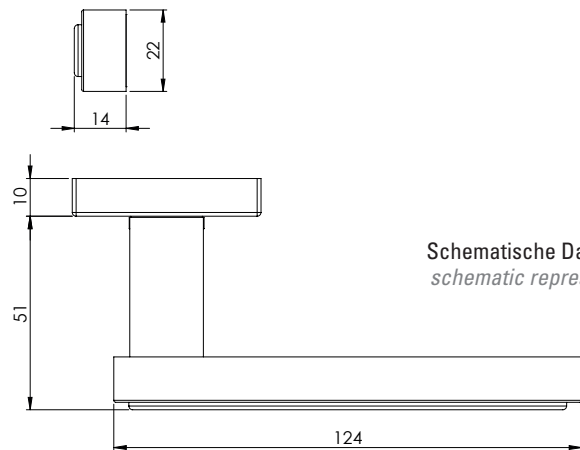

TYLER

- Zeitlos modernes Design
- Verdeckte Befestigung
- Einfache Montage
- Für herkömmliche Türen mit Schlüssellochbohrung
- Wartungsfreies Gleitlager

TYLER

- timeless modern design
- hidden mounting
- easy mounting
- fits conventional doors with keyhole drilling
- resistant slide bearing

Schematische Darstellung
schematic representation

WC-Variante
wc variant

Oberflächenvarianten / surface variants:

Chrom/schwarzer Einleger
chrome/black inlay

Chrom/weißer Einleger
chrome/white inlay

Chrom/Zebra Einleger
chrome/zebra inlay

Lieferumfang / in the box:

Griffpaar auf Rosetten, Schlüssel-Rosettensatz, Befestigungssatz, Bohrschablone
door handle on the rose, key-hole-rose, mounting kit, drill-plan