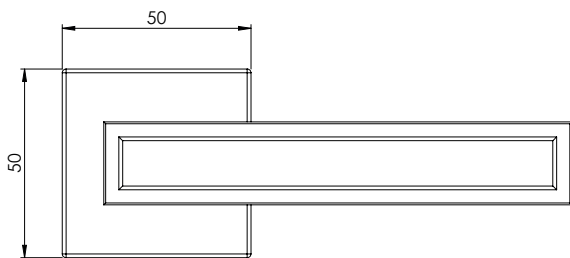

TYLER

- Zeitlos modernes Design
- Verdeckte Befestigung
- Einfache Montage
- Für herkömmliche Türen mit Schlüssellochbohrung
- Wartungsfreies Gleitlager

TYLER

- timeless modern design
- hidden mounting
- easy mounting
- fits conventional doors with keyhole drilling
- resistant slide bearing

Schematische Darstellung
schematic representation

WC-Variante
wc variant

Oberflächenvarianten / surface variants:

Chrom/schwarzer Einleger
chrome/black inlay

Chrom/weißer Einleger
chrome/white inlay

Chrom/Zebra Einleger
chrome/zebra inlay