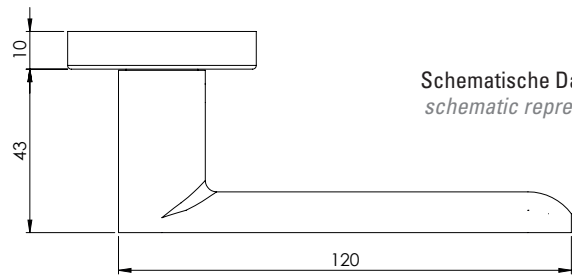

**VANCOUVER**

- Zeitlos modernes Design
- Verdeckte Befestigung
- Einfache Montage
- Für herkömmliche Türen mit Schlüssellochbohrung
- Wartungsfreies Gleitlager

**VANCOUVER**

- timeless modern design
- hidden mounting
- easy mounting
- fits conventional doors with keyhole drilling
- resistant slide bearing

Schematische Darstellung  
schematic representation

WC-Variante  
wc variant

Oberflächenvarianten / surface variants:

Anthrazit  
anthracite

Schwarz  
black

Lieferumfang / in the box:

Griffpaar auf Rosetten, Schlüssel-Rosettensatz, Befestigungssatz, Bohrschablone  
door handle on the rose, key-hole-rose, mounting kit, drill-plan