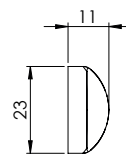

Schematische Darstellung  
schematic representation

WC-Variante  
wc variant

Oberflächenvarianten / surface variants:

Anthrazit  
anthracite

Schwarz  
black

Lieferumfang / in the box:

Griffpaar auf Rosetten, Schlüssel-Rosettensatz, Befestigungssatz, Bohrschablone  
door handle on the rose, key-hole-rose, mounting kit, drill-plan