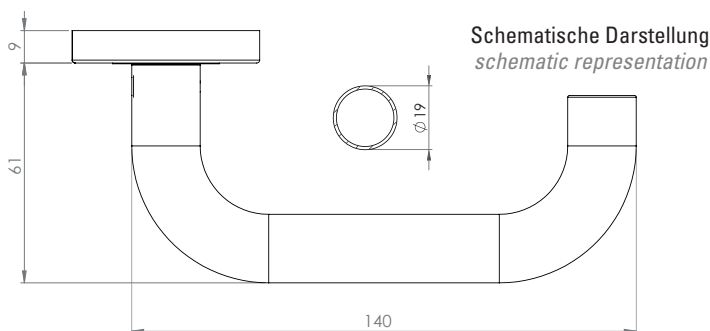

**VERMONT**

- Einfache Montage
- Sorgfältig bearbeitete Oberflächen
- Langlebig hohe Qualität
- Für herkömmliche Türen mit Schlüssellochbohrung
- Wartungsfreies Gleitlager

**VERMONT**

- *easy mounting*
- *precise processed surface*
- *durable high quality*
- *fits conventional doors with keyhole drilling*
- *resistant slide bearing*

**Fenstergriff**  
*window handle*

linke + rechte Variante  
*left + right variant*

links/rechts  
*left/right*

Lieferumfang / *in the box:*

Lieferumfang / *in the box:*

Lieferumfang / *in the box:*

Griffpaar auf Rosetten, Schlüssel-Rosettensatz, Befestigungssatz, Bohrschablone  
*door handle on the rose, key-hole-rose, mounting kit, drill-plan*