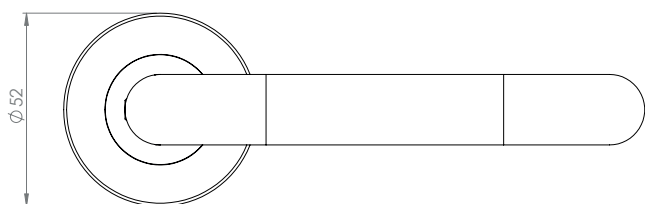

**VERMONT**

- Einfache Montage
- Sorgfältig bearbeitete Oberflächen
- Langlebig hohe Qualität
- Für herkömmliche Türen mit Schlüssellochbohrung
- Wartungsfreies Gleitlager

**VERMONT**

- *easy mounting*
- *precise processed surface*
- *durable high quality*
- *fits conventional doors with keyhole drilling*
- *resistant slide bearing*

**Fenstergriff**  
*window handle*

linke + rechte Variante  
*left + right variant*

links/rechts  
*left/right*

Lieferumfang / *in the box:*

Lieferumfang / *in the box:*

Lieferumfang / *in the box:*

Griffpaar auf Rosetten, Schlüssel-Rosettensatz, Befestigungssatz, Bohrschablone  
*door handle on the rose, key-hole-rose, mounting kit, drill-plan*