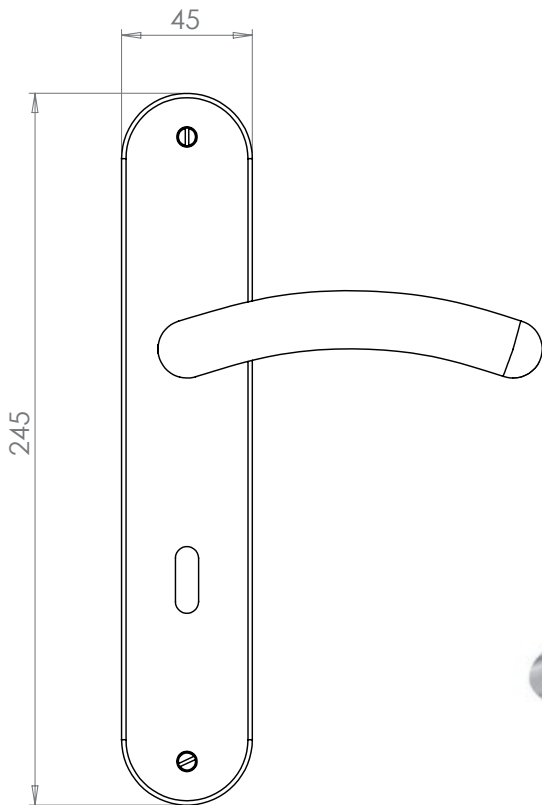

VIRGINIA

- Einfache Montage
- Sorgfältig bearbeitete Oberflächen
- Langlebig hohe Qualität
- Für herkömmliche Türen mit Schlüssellochbohrung
- Wartungsfreies Gleitlager

VIRGINIA

- *easy mounting*
- *precise processed surface*
- *durable high quality*
- *fits conventional doors with keyhole drilling*
- *resistant slide bearing*

Schematische Darstellung
schematic representation

WC-Variante
wc variant

Oberflächenvarianten / surface variants:

Edelstahl matt
stainless steel

Lieferumfang / in the box:

Griffpaar inkl. Schildpaar, Befestigungssatz, Bohrschablone
pair of handles including pair of shields, mounting kit, drill-plan