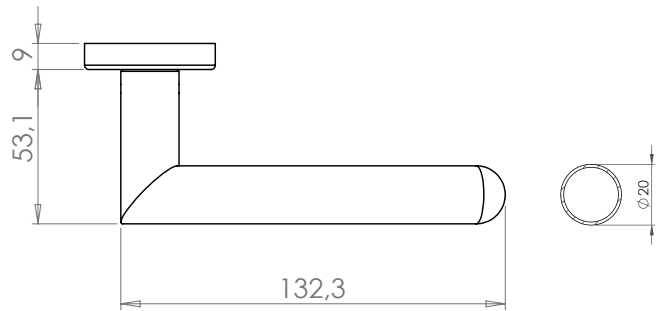

VIRGINIA

- Einfache Montage
- Sorgfältig bearbeitete Oberflächen
- Langlebig hohe Qualität
- Für herkömmliche Türen mit Schlüssellochbohrung
- Wartungsfreies Gleitlager

VIRGINIA

- *easy mounting*
- *precise processed surface*
- *durable high quality*
- *fits conventional doors with keyhole drilling*
- *resistant slide bearing*

Schematische Darstellung
schematic representation

WC-Variante
wc variant

Oberflächenvarianten / surface variants:

Edelstahl matt
stainless steel

Lieferumfang / in the box:

Griffpaar inkl. Schildpaar, Befestigungssatz, Bohrschablone
pair of handles including pair of shields, mounting kit, drill-plan