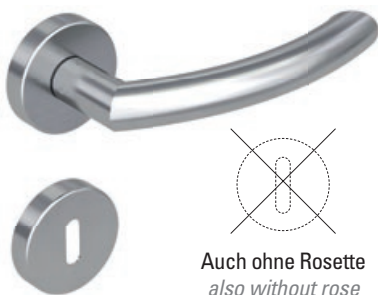

WISCONSIN

- Einfache Montage
- Sorgfältig bearbeitete Oberflächen
- Langlebig hohe Qualität
- Für herkömmliche Türen mit Schlüssellochbohrung
- Wartungsfreies Gleitlager

WISCONSIN

- *easy mounting*
- *precise processed surface*
- *durable high quality*
- *fits conventional doors with keyhole drilling*
- *resistant slide bearing*

Oberflächenvarianten
surface variants:

Edelstahl matt
stainless steel

Schwarz
black

Schematische Darstellung
schematic representation

PZ-Variante
pc variant

WC-Variante
wc variant

Türgriff
door handle

Auch ohne Rosette
also without rose

Wechselgarnitur
knob handle rose set

linke + rechte Variante
left + right variant

Fenstergriff
window handle

links/rechts
left/right

Lieferumfang / in the box:

Griffpaar auf Rosetten, Schlüssel-Rosettensatz, Befestigungssatz, Bohrschablone
door handle on the rose, key-hole-rose, mounting kit, drill-plan

Lieferumfang / in the box:

Griff, Knopf, Schlüssel-Rosettensatz, Befestigungssatz, Bohrschablone
door handle, knob, key-hole-rose, mounting kit, drill-plan

Lieferumfang / in the box:

Griff auf Fensterolive, Befestigungssatz
Handle on window olive, mounting kit