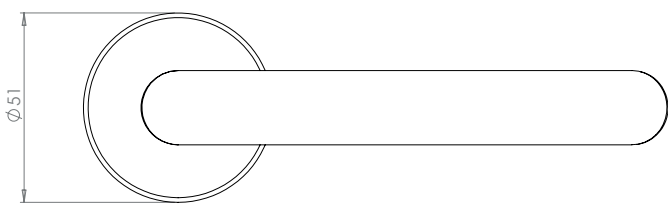

WISCONSIN

- Einfache Montage
- Sorgfältig bearbeitete Oberflächen
- Langlebig hohe Qualität
- Für herkömmliche Türen mit Schlüssellochbohrung
- Wartungsfreies Gleitlager

WISCONSIN

- *easy mounting*
- *precise processed surface*
- *durable high quality*
- *fits conventional doors with keyhole drilling*
- *resistant slide bearing*

Oberflächenvarianten
surface variants:

Edelstahl matt
stainless steel

Schwarz
black

Schematische Darstellung
schematic representation

PZ-Variante
pc variant

WC-Variante
wc variant

Türgriff
door handle

Auch ohne Rosette
also without rose

Wechselgarnitur
knob handle rose set

linke + rechte Variante
left + right variant

Fenstergriff
window handle

links/rechts
left/right

Lieferumfang / in the box:

Griffpaar auf Rosetten, Schlüssel-Rosettensatz, Befestigungssatz, Bohrschablone
door handle on the rose, key-hole-rose, mounting kit, drill-plan