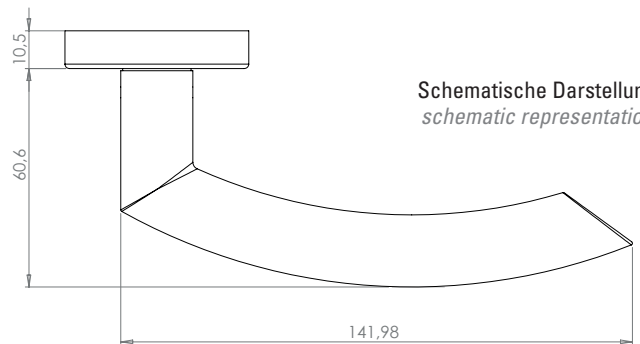

WISCONSIN

- Einfache Montage
- Sorgfältig bearbeitete Oberflächen
- Langlebig hohe Qualität
- Für herkömmliche Türen mit Schlüssellochbohrung
- Wartungsfreies Gleitlager

WISCONSIN

- *easy mounting*
- *precise processed surface*
- *durable high quality*
- *fits conventional doors with keyhole drilling*
- *resistant slide bearing*

Oberflächenvarianten
surface variants:

Edelstahl matt
stainless steel

Schwarz
black

Schematische Darstellung
schematic representation

PZ-Variante
pc variant

WC-Variante
wc variant

Türgriff
door handle

Auch ohne Rosette
also without rose

Wechselgarnitur
knob handle rose set

linke + rechte Variante
left + right variant

Fenstergriff
window handle

links/rechts
left/right

Lieferumfang / in the box:

Griffpaar auf Rosetten, Schlüssel-Rosettensatz, Befestigungssatz, Bohrschablone
door handle on the rose, key-hole-rose, mounting kit, drill-plan