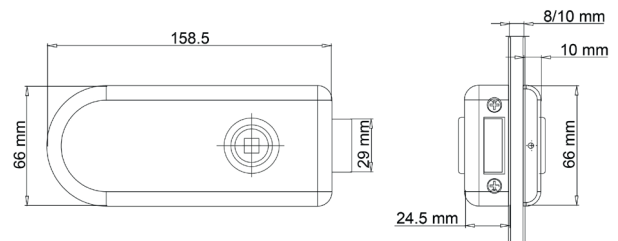

Glasschlosskasten SKY

- Klassisches Design: gerundete Ecken und Kanten
- Mit verschiedenen Schließarten erhältlich: UV, PZ, WC
- Passt auf alle Glastüren mit Bohrung: STUDIO/STUDIO
- Verwendbarkeit: Links/Rechts
- Griffpaar: L-Form
- Flüsterfalle für leises Schließen

Glass lock case SKY

- classic design: rounded corners and edges
- available with various locking types: UV, PZ, WC
- fits all glass doors with drill hole: STUDIO/STUDIO
- usability: left/right
- handle pair: L-Form
- whisper latch for quiet closing

UNVERSCHLIESSBAR (UV) UNLOCKABLE (UV)