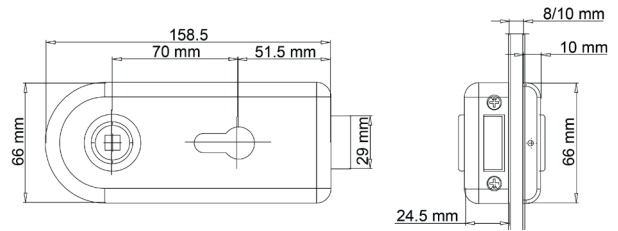

PROFILZYLINDER (PZ) PROFILE CYLINDER (PZ)