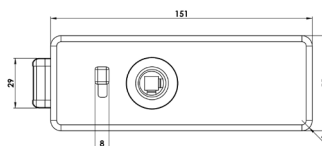

Unverschießbar (UV) Unlockable (UV)

Profilzylinder (PZ) Profile cylinder (PZ)

WC-Verriegelung (WC) WC-Lock (WC)

integrierte Verriegelung mit
komfortabler 1-Hand Bedienung

*Integrated locking mechanism with
convenient 1-hand operation*