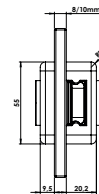

Unverschießbar (UV) Unlockable (UV)

Profilzylinder (PZ) Profile cylinder (PZ)

WC-Verriegelung (WC) WC-Lock (WC)

integrierte Verriegelung mit
komfortabler 1-Hand Bedienung

*Integrated locking mechanism with
convenient 1-hand operation*