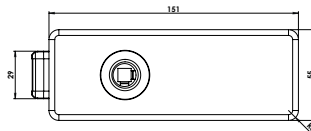

Glasschlosskasten **STYLE PREMIUM**

- Modernes Erscheinungsbild: klein & schmal
- Mit verschiedenen Schließarten erhältlich:
UV, PZ, WC
- Verwendbarkeit: Links / Rechts
- Griffpaar: L-Form
- Flüsterfalle für leises Schließen

Unverschießbar (UV) Unlockable (UV)

Profilzylinder (PZ) Profile cylinder (PZ)

WC-Verriegelung (WC) WC-Lock (WC)

integrierte Verriegelung mit
komfortabler 1-Hand Bedienung

*Integrated locking mechanism with
convenient 1-hand operation*