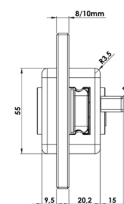

Unverschießbar (UV) Unlockable (UV)

Profilzylinder (PZ) Profile cylinder (PZ)

WC-Verriegelung (WC) WC-Lock (WC)

integrierte Verriegelung mit
komfortabler 1-Hand Bedienung

*Integrated locking mechanism with
convenient 1-hand operation*