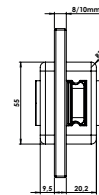

Unverschießbar (UV) Unlockable (UV)

Profilzylinder (PZ) Profile cylinder (PZ)

WC-Verriegelung (WC) WC-Lock (WC)

integrierte Verriegelung mit
komfortabler 1-Hand Bedienung

*Integrated locking mechanism with
convenient 1-hand operation*