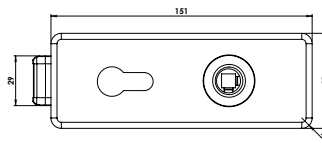

Glasschlosskasten **STYLE PREMIUM**

- Modernes Erscheinungsbild: klein & schmal
- Mit verschiedenen Schließarten erhältlich:
UV, PZ, WC
- Verwendbarkeit: Links / Rechts
- Griffpaar: L-Form
- Flüsterfalle für leises Schließen

Unverschießbar (UV) Unlockable (UV)

Profilzylinder (PZ) Profile cylinder (PZ)

WC-Verriegelung (WC) WC-Lock (WC)

integrierte Verriegelung mit
komfortabler 1-Hand Bedienung

*Integrated locking mechanism with
convenient 1-hand operation*