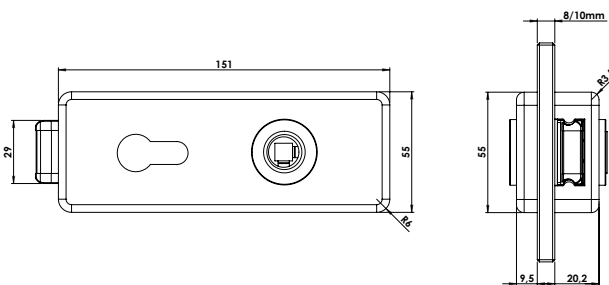

PROFILZYLINDER (PZ) PROFILE CYLINDER (PZ)