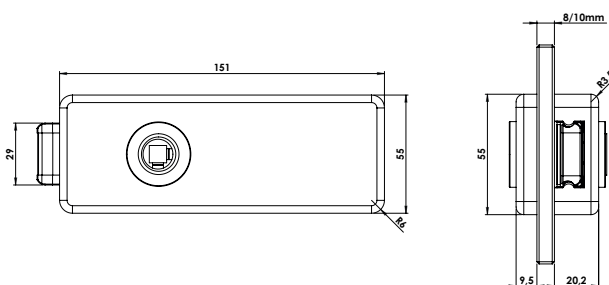

Glasschlosskasten STYLE PREMIUM

- Passt auf alle Glastüren mit Bohrung: STUDIO/OFFICE
- Modernes Erscheinungsbild: klein & schmal
- Mit verschiedenen Schließarten erhältlich: UV, PZ, WC
- Verwendbarkeit: Links/Rechts
- Griffpaar: L-Form
- Flüsterfalle für leises Schließen

Glass lock case STYLE PREMIUM

- fits all glass doors with drill hole: STUDIO/OFFICE
- modern appearance: small & slim
- available with various locking types: UV, PZ, WC
- usability: left/right
- handle pair: L-Form
- whisper latch for quiet closing

UNVERSCHLIESSBAR (UV) UNLOCKABLE (UV)